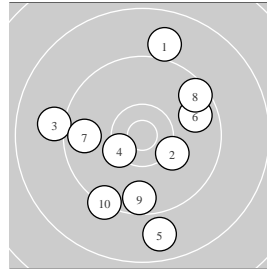

Ergebnis: <b>4481</b>	150.2	Serien:	50.0	50.4	49.8
	152.8		49.8	51.6	51.4
	95.6		47.6	48.0	
	49.5		9.4	9.6	10.6 10.5 9.4
Zähler: 25 19 1	0 0 0	Innenzehner: 15	ShootOff: 9.7		

Kneeling 3x5

Prone 3x5

Standing 2x5

Standing 5x1

Tie Breaking

Serie: 1	10.1 →	10.0 ↑	10.2 →	10.3 *	9.4 ↖
Serie: 2	10.7 *	10.2 ↓	10.3 *	10.0 →	9.2 ←
Serie: 3	10.6 *	9.8 ↖	10.2 →	9.5 ↘	9.7 ↘

Serie: 1	9.5 →	10.0 ↗	10.3 ↑	9.7 →	10.3 *
Serie: 2	10.4 *	9.5 ↙	10.6 *	10.8 *	10.3 *
Serie: 3	10.1 ←	10.4 *	9.4 ↖	10.7 *	10.8 *

Serie: 1 9.0 ↗ 10.2 ↘ 9.1 ← 10.4 \* 8.9 ↓  
Serie: 2 9.8 ↗ 9.7 ← 9.6 ↗ 9.6 ↓ 9.3 ↘

Serie: 1 9.4 ↗  
Serie: 2 9.6 ↗  
Serie: 3 10.6 \*  
Serie: 4 10.5 \*  
Serie: 5 9.4 →

Serie: 1 9.7 ↗