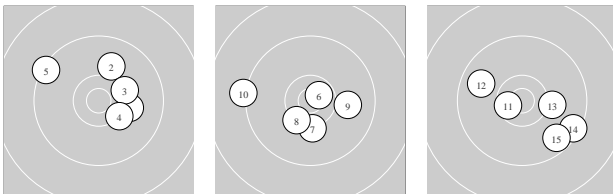

Ergebnis: <b>4481</b>	150.2	Serien:	50.0	50.4	49.8
	152.8		49.8	51.6	51.4
	95.6		47.6	48.0	
	49.5		9.4	9.6	10.6 10.5 9.4
Zähler: 25 19 1	0 0 0	Innenzehner: 15	ShootOff: 9.7		

Kneeling 3x5

Prone 3x5

Standing 2x5

Standing 5x1

Tie Breaking

Serie: 1	10.1 →	10.0 ↑	10.2 →	10.3 *	9.4 ↖
Serie: 2	10.7 *	10.2 ↓	10.3 *	10.0 →	9.2 ←
Serie: 3	10.6 *	9.8 ↖	10.2 →	9.5 ↘	9.7 ↘

Serie: 1	9.5 →	10.0 ↗	10.3 ↑	9.7 →	10.3 *
Serie: 2	10.4 *	9.5 ↙	10.6 *	10.8 *	10.3 *
Serie: 3	10.1 ←	10.4 *	9.4 ↖	10.7 *	10.8 *

Serie: 1 9.0 ↗ 10.2 ↘ 9.1 ← 10.4 \* 8.9 ↓  
Serie: 2 9.8 ↗ 9.7 ← 9.6 ↗ 9.6 ↓ 9.3 ↘

Serie: 1 9.4 ↗  
Serie: 2 9.6 ↗  
Serie: 3 10.6 \*  
Serie: 4 10.5 \*  
Serie: 5 9.4 →

Serie: 1 9.7 ↗