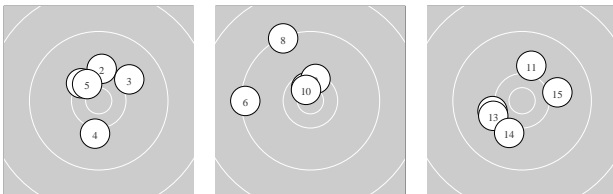

Ergebnis: 4146	152.5	Serien:	51.4	50.4	50.7
	155.7		51.9	51.9	51.9
	98.1		48.6	49.5	
	8.3		8.3		

Zähler: 32 7 2 0 0 0 Innenzehner: 17 ShootOff: 10.2

Kneeling 3x5

Prone 3x5

Standing 2x5

Standing 5x1

Tie Breaking

Serie: 1	10.4 *	10.2 ↑	10.1 ↗	10.2 ↓	10.5 *
Serie: 2	9.4 ←	10.6 *	9.3 ↖	10.4 *	10.7 *
Serie: 3	10.1 ↑	10.2 ←	10.2 ↙	10.1 ↓	10.1 →

Serie: 1	10.4 *	10.6 *	9.8 ↙	10.5 *	10.6 *
Serie: 2	10.3 *	10.2 ←	10.2 →	10.4 *	10.8 *
Serie: 3	10.4 *	10.6 *	10.9 *	10.0 ↓	10.0 ↓

Serie: 1 10.3 ↓ 9.1 → 8.7 → 10.8 * 9.7 →
Serie: 2 9.2 → 10.4 * 9.7 ↘ 10.2 ↙ 10.0 ↖

Serie: 1 8.3 ↖

Serie: 1 10.2 ↘