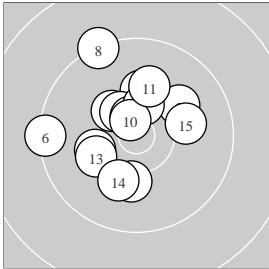

Ergebnis: 4146	152.5	Serien:	51.4	50.4	50.7
	155.7		51.9	51.9	51.9
	98.1		48.6	49.5	
	8.3		8.3		

Zähler: 32 7 2 0 0 0 Innenzehner: 17 ShootOff: 10.2

Kneeling 3x5

Prone 3x5

Standing 2x5

Standing 5x1

Tie Breaking

Serie: 1	10.4 *	10.2 ↑	10.1 ↗	10.2 ↓	10.5 *
Serie: 2	9.4 ←	10.6 *	9.3 ↖	10.4 *	10.7 *
Serie: 3	10.1 ↑	10.2 ←	10.2 ↙	10.1 ↓	10.1 →

Serie: 1	10.4 *	10.6 *	9.8 ↙	10.5 *	10.6 *
Serie: 2	10.3 *	10.2 ←	10.2 →	10.4 *	10.8 *
Serie: 3	10.4 *	10.6 *	10.9 *	10.0 ↓	10.0 ↓

Serie: 1 10.3 ↓ 9.1 → 8.7 → 10.8 * 9.7 →
Serie: 2 9.2 → 10.4 * 9.7 ↘ 10.2 ↙ 10.0 ↖

Serie: 1 8.3 ↖

Serie: 1 10.2 ↘