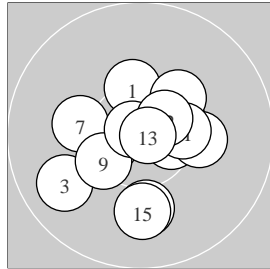

Ergebnis: 4146	152.5	Serien:	51.4	50.4	50.7
	155.7		51.9	51.9	51.9
	98.1		48.6	49.5	
	8.3		8.3		

Zähler: 32 7 2 0 0 0 Innenzehner: 17 ShootOff: 10.2

Kneeling 3x5

Prone 3x5

Standing 2x5

Standing 5x1

Tie Breaking

Serie: 1	10.4 *	10.2 ↑	10.1 ↗	10.2 ↓	10.5 *
Serie: 2	9.4 ←	10.6 *	9.3 ↖	10.4 *	10.7 *
Serie: 3	10.1 ↑	10.2 ←	10.2 ↙	10.1 ↓	10.1 →

Serie: 1	10.4 *	10.6 *	9.8 ↙	10.5 *	10.6 *
Serie: 2	10.3 *	10.2 ←	10.2 →	10.4 *	10.8 *
Serie: 3	10.4 *	10.6 *	10.9 *	10.0 ↓	10.0 ↓

Serie: 1 10.3 ↓ 9.1 → 8.7 → 10.8 * 9.7 →
Serie: 2 9.2 → 10.4 * 9.7 ↘ 10.2 ↙ 10.0 ↖

Serie: 1 8.3 ↖

Serie: 1 10.2 ↘