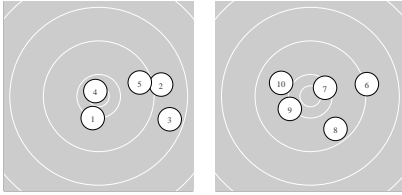

Ergebnis: 4146	152.5	Serien:	51.4	50.4	50.7
	155.7		51.9	51.9	51.9
	98.1		48.6	49.5	
	8.3		8.3		

Zähler: 32 7 2 0 0 0 Innenzehner: 17 ShootOff: 10.2

Kneeling 3x5

Prone 3x5

Standing 2x5

Standing 5x1

Tie Breaking

Serie: 1	10.4 *	10.2 ↑	10.1 ↗	10.2 ↓	10.5 *
Serie: 2	9.4 ←	10.6 *	9.3 ↖	10.4 *	10.7 *
Serie: 3	10.1 ↑	10.2 ←	10.2 ↙	10.1 ↓	10.1 →

Serie: 1	10.4 *	10.6 *	9.8 ↙	10.5 *	10.6 *
Serie: 2	10.3 *	10.2 ←	10.2 →	10.4 *	10.8 *
Serie: 3	10.4 *	10.6 *	10.9 *	10.0 ↓	10.0 ↓

Serie: 1 10.3 ↓ 9.1 → 8.7 → 10.8 * 9.7 →
Serie: 2 9.2 → 10.4 * 9.7 ↘ 10.2 ↙ 10.0 ↖

Serie: 1 8.3 ↖

Serie: 1 10.2 ↘