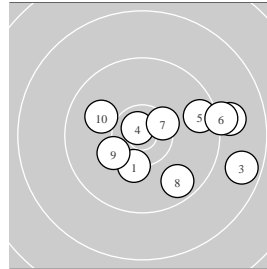

Ergebnis: 4146	152.5	Serien:	51.4	50.4	50.7
	155.7		51.9	51.9	51.9
	98.1		48.6	49.5	
	8.3		8.3		

Zähler: 32 7 2 0 0 0 Innenzehner: 17 ShootOff: 10.2

Kneeling 3x5

Prone 3x5

Standing 2x5

Standing 5x1

Tie Breaking

Serie: 1	10.4 *	10.2 ↑	10.1 ↗	10.2 ↓	10.5 *
Serie: 2	9.4 ←	10.6 *	9.3 ↖	10.4 *	10.7 *
Serie: 3	10.1 ↑	10.2 ←	10.2 ↙	10.1 ↓	10.1 →

Serie: 1	10.4 *	10.6 *	9.8 ↙	10.5 *	10.6 *
Serie: 2	10.3 *	10.2 ←	10.2 →	10.4 *	10.8 *
Serie: 3	10.4 *	10.6 *	10.9 *	10.0 ↓	10.0 ↓

Serie: 1 10.3 ↓ 9.1 → 8.7 → 10.8 * 9.7 →
Serie: 2 9.2 → 10.4 * 9.7 ↘ 10.2 ↙ 10.0 ↖

Serie: 1 8.3 ↖

Serie: 1 10.2 ↘