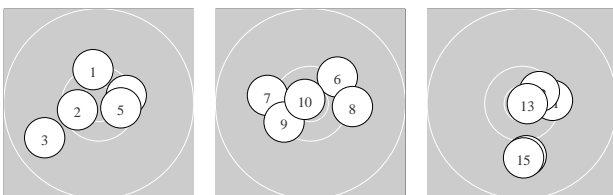

Ergebnis: 4146	152.5	Serien:	51.4	50.4	50.7
	155.7		51.9	51.9	51.9
	98.1		48.6	49.5	
	8.3		8.3		

Zähler: 32 7 2 0 0 0 Innenzehner: 17 ShootOff: 10.2

Kneeling 3x5

Prone 3x5

Standing 2x5

Standing 5x1

Tie Breaking

Serie: 1	10.4 *	10.2 ↑	10.1 ↗	10.2 ↓	10.5 *
Serie: 2	9.4 ←	10.6 *	9.3 ↖	10.4 *	10.7 *
Serie: 3	10.1 ↑	10.2 ←	10.2 ↙	10.1 ↓	10.1 →

Serie: 1	10.4 *	10.6 *	9.8 ↙	10.5 *	10.6 *
Serie: 2	10.3 *	10.2 ←	10.2 →	10.4 *	10.8 *
Serie: 3	10.4 *	10.6 *	10.9 *	10.0 ↓	10.0 ↓

Serie: 1 10.3 ↓ 9.1 → 8.7 → 10.8 * 9.7 →
Serie: 2 9.2 → 10.4 * 9.7 ↘ 10.2 ↙ 10.0 ↖

Serie: 1 8.3 ↖

Serie: 1 10.2 ↘