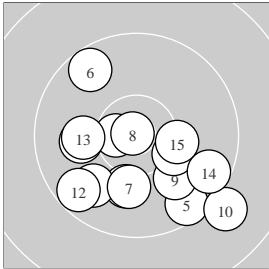

Ergebnis: 4453	150.0	Serien:	50.2	49.8	50.0
	158.2		52.6	53.0	52.6
	97.2		48.5	48.7	
	39.9		9.2	10.3	10.5 9.9
Zähler: 28 16 0 0 0 0	Innenzehner: 17	ShootOff: 10.8 10.4			

Kneeling 3x5

Prone 3x5

Standing 2x5

Standing 5x1

Tie Breaking

Serie: 1	10.1 ↓	9.9 ↙	10.0 ←	10.6 *	9.6 ↘
Serie: 2	9.7 ↘	10.1 ↓	10.9 *	10.0 ↘	9.1 ↘
Serie: 3	10.3 ↘	9.7 ↙	10.1 ←	9.6 ↘	10.3 →

Serie: 1	10.5 *	10.8 *	10.8 *	9.8 ↑	10.7 *
Serie: 2	10.3 *	10.7 *	10.7 *	10.5 *	10.8 *
Serie: 3	10.3 *	10.5 *	10.6 *	10.5 *	10.7 *

Serie: 1 9.8 ↖ 9.5 ↓ 9.4 ↖ 10.2 ↗ 9.6 ↖
Serie: 2 10.0 ↖ 10.1 ↘ 9.8 ↖ 9.5 ↗ 9.3 ↖

Serie: 1 9.2 ↖
Serie: 2 10.3 ↑
Serie: 3 10.5 *
Serie: 4 9.9 ↘

Serie: 1 10.8 *
Serie: 2 10.4 *