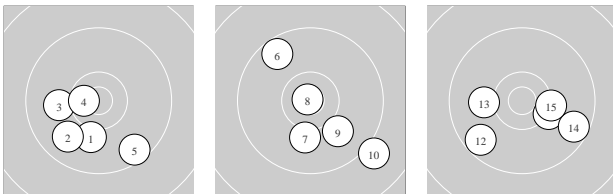

Ergebnis: 4453	150.0	Serien:	50.2	49.8	50.0
	158.2		52.6	53.0	52.6
	97.2		48.5	48.7	
	39.9		9.2	10.3	10.5 9.9
Zähler: 28 16 0 0 0 0	Innenzehner: 17	ShootOff: 10.8 10.4			

Kneeling 3x5

Prone 3x5

Standing 2x5

Standing 5x1

Tie Breaking

Serie: 1	10.1 ↓	9.9 ↙	10.0 ←	10.6 *	9.6 ↘
Serie: 2	9.7 ↘	10.1 ↓	10.9 *	10.0 ↘	9.1 ↘
Serie: 3	10.3 ↘	9.7 ↙	10.1 ←	9.6 ↘	10.3 →

Serie: 1	10.5 *	10.8 *	10.8 *	9.8 ↑	10.7 *
Serie: 2	10.3 *	10.7 *	10.7 *	10.5 *	10.8 *
Serie: 3	10.3 *	10.5 *	10.6 *	10.5 *	10.7 *

Serie: 1 9.8 ↖ 9.5 ↓ 9.4 ↖ 10.2 ↗ 9.6 ↖
Serie: 2 10.0 ↖ 10.1 ↘ 9.8 ↖ 9.5 ↗ 9.3 ↖

Serie: 1 9.2 ↖
Serie: 2 10.3 ↑
Serie: 3 10.5 *
Serie: 4 9.9 ↘

Serie: 1 10.8 *
Serie: 2 10.4 *