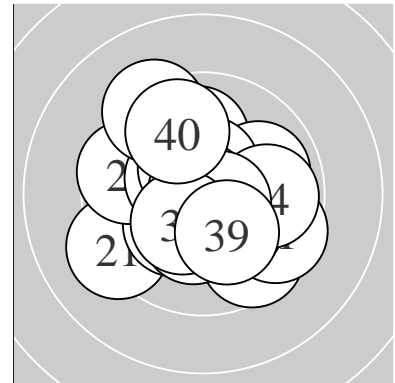

Ergebnis: **409.5** (390)

Serien: 102.6 103.7 101.0 102.2

Zähler: 30 10 0 0 0 0 0 0 0 0

Innenzehner: 28

weiteste: 431 (21), 412 (36), 351 (11)

beste Teiler 14.3 (35.) 21.8 (12.) 33.6 (23.)

Trefferlage 0.05 mm links, 0.03 mm hoch

Streuwert 1.46, horizontal: 1.52, vertikal: 1.38

Serie 1:

10.1 ↘	9.9 ↘	9.6 ↘	10.3 *	10.3 *
10.4 *	10.4 *	10.6 *	10.6 *	10.4 *

beste Teiler 93.1 (9.) 95.7 (8.) 126.0 (7.)

Trefferlage 0.13 mm rechts, 0.05 mm tief

Streuwert 1.38, horizontal: 1.41, vertikal: 1.36

Serie 2:

9.5 ↘	10.9 *	10.5 *	10.6 *	10.4 *
10.6 *	10.4 *	10.0 ↑	10.4 *	10.4 *

beste Teiler 21.8 (12.) 83.5 (16.) 88.6 (14.)

Trefferlage 0.61 mm rechts, 0.04 mm tief

Streuwert 1.65, horizontal: 1.86, vertikal: 1.40

Serie 4:

10.4 *	10.3 *	10.5 *	9.9 →	10.9 *
9.3 ↘	10.6 *	10.3 *	10.2 *	9.8 ↘

beste Teiler 14.3 (35.) 79.2 (37.) 111.6 (33.)

Trefferlage 0.05 mm links, 0.34 mm hoch