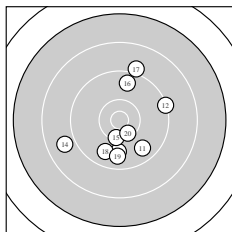

Ergebnis:	358	(378.0)
Serien:	89 91 91 87	
Zähler:	10 21 6 3 0 0 0 0 0 0	
Innenzehner:	5	
weiteste:	2843 (38), 2476 (37), 2475 (35)	
beste Teiler	365.6 (5.) 372.2 (32.) 430.8 (20.)	
Trefferlage	1.47 mm links, 2.77 mm tief	
Streuwert	9.48, horizontal: 8.99, vertikal: 9.94	

Serie 1:

9.9 ↙	8.4 ←	9.8 ↓	8.8 ↓	10.5 *
9.8 ←	8.5 ↘	9.1 ↖	9.6 ←	10.2 ↑

beste Teiler 365.6 (5.) 587.1 (10.) 876.3 (1.)
 Trefferlage 4.22 mm links, 5.46 mm tief
 Streuwert 8.36, horizontal: 9.47, vertikal: 7.08

Serie 2:

9.7 ↘	9.3 →	9.9 ↓	8.9 ←	10.3 ↓
9.6 ↑	9.1 ↑	9.7 ↓	9.7 ↓	10.4 *

beste Teiler 430.8 (20.) 496.3 (15.) 879.6 (13.)
 Trefferlage 0.71 mm rechts, 2.18 mm tief
 Streuwert 8.05, horizontal: 7.35, vertikal: 8.70

Serie 4:

10.4 *	10.5 *	10.4 ↖	8.6 ↓	7.9 ↓
10.4 *	7.9 ←	7.4 ↑	9.4 ↘	9.7 ↓

beste Teiler 372.2 (32.) 438.6 (36.) 459.4 (31.)
 Trefferlage 2.69 mm links, 3.61 mm tief
 Streuwert 11.85, horizontal: 9.59, vertikal: 13.74