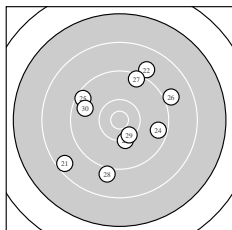

Ergebnis:	358	(378.0)
Serien:	89 91 91 87	
Zähler:	10 21 6 3 0 0 0 0 0 0	
Innenzehner:	5	
weiteste:	2843 (38), 2476 (37), 2475 (35)	
beste Teiler	365.6 (5.) 372.2 (32.) 430.8 (20.)	
Trefferlage	1.47 mm links, 2.77 mm tief	
Streuwert	9.48, horizontal: 8.99, vertikal: 9.94	

Serie 1:

9.9 ↙	8.4 ←	9.8 ↓	8.8 ↓	10.5 *
9.8 ←	8.5 ↘	9.1 ↖	9.6 ←	10.2 ↑

beste Teiler 365.6 (5.) 587.1 (10.) 876.3 (1.)
 Trefferlage 4.22 mm links, 5.46 mm tief
 Streuwert 8.36, horizontal: 9.47, vertikal: 7.08

Serie 2:

9.7 ↘	9.3 →	9.9 ↓	8.9 ←	10.3 ↓
9.6 ↑	9.1 ↑	9.7 ↓	9.7 ↓	10.4 *

beste Teiler 430.8 (20.) 496.3 (15.) 879.6 (13.)
 Trefferlage 0.71 mm rechts, 2.18 mm tief
 Streuwert 8.05, horizontal: 7.35, vertikal: 8.70

Serie 4:

10.4 *	10.5 *	10.4 ↖	8.6 ↓	7.9 ↓
10.4 *	7.9 ←	7.4 ↑	9.4 ↘	9.7 ↓

beste Teiler 372.2 (32.) 438.6 (36.) 459.4 (31.)
 Trefferlage 2.69 mm links, 3.61 mm tief
 Streuwert 11.85, horizontal: 9.59, vertikal: 13.74