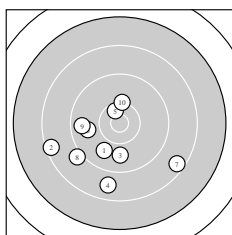

Ergebnis:	358	(378.0)
Serien:	89 91 91 87	
Zähler:	10 21 6 3 0 0 0 0 0 0	
Innenzehner:	5	
weiteste:	2843 (38), 2476 (37), 2475 (35)	
beste Teiler	365.6 (5.) 372.2 (32.) 430.8 (20.)	
Trefferlage	1.47 mm links, 2.77 mm tief	
Streuwert	9.48, horizontal: 8.99, vertikal: 9.94	

Serie 1:

9.9 ↙	8.4 ←	9.8 ↓	8.8 ↓	10.5 *
9.8 ←	8.5 ↘	9.1 ↖	9.6 ←	10.2 ↑

beste Teiler 365.6 (5.) 587.1 (10.) 876.3 (1.)
 Trefferlage 4.22 mm links, 5.46 mm tief
 Streuwert 8.36, horizontal: 9.47, vertikal: 7.08

Serie 2:

9.7 ↘	9.3 →	9.9 ↓	8.9 ←	10.3 ↓
9.6 ↑	9.1 ↑	9.7 ↓	9.7 ↓	10.4 *

beste Teiler 430.8 (20.) 496.3 (15.) 879.6 (13.)
 Trefferlage 0.71 mm rechts, 2.18 mm tief
 Streuwert 8.05, horizontal: 7.35, vertikal: 8.70

Serie 4:

10.4 *	10.5 *	10.4 ↖	8.6 ↓	7.9 ↓
10.4 *	7.9 ←	7.4 ↑	9.4 ↘	9.7 ↓

beste Teiler 372.2 (32.) 438.6 (36.) 459.4 (31.)
 Trefferlage 2.69 mm links, 3.61 mm tief
 Streuwert 11.85, horizontal: 9.59, vertikal: 13.74