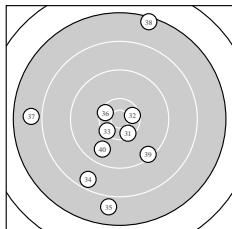

Serie 1:

9.9 ↙	8.4 ←	9.8 ↓	8.8 ↓	10.5 *
9.8 ←	8.5 ↘	9.1 ↖	9.6 ←	10.2 ↑

beste Teiler 365.6 (5.) 587.1 (10.) 876.3 (1.)
 Trefferlage 4.22 mm links, 5.46 mm tief
 Streuwert 8.36, horizontal: 9.47, vertikal: 7.08

Serie 2:

9.7 ↘	9.3 →	9.9 ↓	8.9 ←	10.3 ↓
9.6 ↑	9.1 ↑	9.7 ↓	9.7 ↓	10.4 *

beste Teiler 430.8 (20.) 496.3 (15.) 879.6 (13.)
 Trefferlage 0.71 mm rechts, 2.18 mm tief
 Streuwert 8.05, horizontal: 7.35, vertikal: 8.70

Serie 3:

8.5 ↖	9.0 ↗	10.2 ↓	9.6 →	9.5 ↘
9.0 →	9.4 ↑	9.0 ↓	10.3 ↓	9.7 ←

beste Teiler 492.3 (29.) 592.7 (23.) 1021.1 (30.)
 Trefferlage 0.29 mm rechts, 0.15 mm hoch
 Streuwert 9.76, horizontal: 9.77, vertikal: 9.74

Serie 4:

10.4 *	10.5 *	10.4 ↖	8.6 ↓	7.9 ↓
10.4 *	7.9 ←	7.4 ↑	9.4 ↘	9.7 ↓

beste Teiler 372.2 (32.) 438.6 (36.) 459.4 (31.)
 Trefferlage 2.69 mm links, 3.61 mm tief
 Streuwert 11.85, horizontal: 9.59, vertikal: 13.74