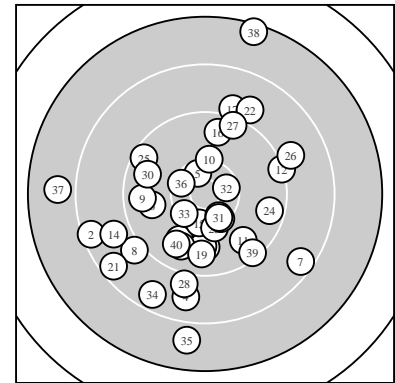

Ergebnis:	358	(378.0)
Serien:	89 91 91 87	
Zähler:	10 21 6 3 0 0 0 0 0 0	
Innenzehner:	5	
weiteste:	2843 (38), 2476 (37), 2475 (35)	
beste Teiler	365.6 (5.) 372.2 (32.) 430.8 (20.)	
Trefferlage	1.47 mm links, 2.77 mm tief	
Streuwert	9.48, horizontal: 8.99, vertikal: 9.94	

Serie 1:

9.9 ↙	8.4 ←	9.8 ↓	8.8 ↓	10.5 *
9.8 ←	8.5 ↘	9.1 ↖	9.6 ←	10.2 ↑

beste Teiler 365.6 (5.) 587.1 (10.) 876.3 (1.)
 Trefferlage 4.22 mm links, 5.46 mm tief
 Streuwert 8.36, horizontal: 9.47, vertikal: 7.08

Serie 2:

9.7 ↘	9.3 →	9.9 ↓	8.9 ←	10.3 ↓
9.6 ↑	9.1 ↑	9.7 ↓	9.7 ↓	10.4 *

beste Teiler 430.8 (20.) 496.3 (15.) 879.6 (13.)
 Trefferlage 0.71 mm rechts, 2.18 mm tief
 Streuwert 8.05, horizontal: 7.35, vertikal: 8.70

Serie 4:

10.4 *	10.5 *	10.4 ↖	8.6 ↓	7.9 ↓
10.4 *	7.9 ←	7.4 ↑	9.4 ↘	9.7 ↓

beste Teiler 372.2 (32.) 438.6 (36.) 459.4 (31.)
 Trefferlage 2.69 mm links, 3.61 mm tief
 Streuwert 11.85, horizontal: 9.59, vertikal: 13.74