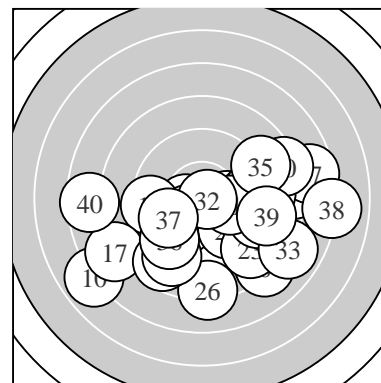

Ergebnis: **363.4** (344)  
 Serien: 91.8 94.3 88.1 89.2  
 Zähler: 6 19 9 5 1 0 0 0 0 0  
 Innenzehner: 4  
 weiteste: 1018 (10), 990 (38), 856 (40)  
 beste Teiler 40.5 (32.) 131.9 (3.) 167.3 (5.)  
 Trefferlage 1.80 mm rechts, 1.47 mm tief  
 Streuwert 3.35, horizontal: 4.20, vertikal: 2.19

Serie 1:  
 9.7 ↘ 8.6 → 10.4 \* 9.9 → 10.3 \*  
 8.1 ↘ 8.2 → 9.8 → 9.9 ↘ 6.9 ↙  
 beste Teiler 131.9 (3.) 167.3 (5.) 265.5 (4.)  
 Trefferlage 1.50 mm rechts, 1.79 mm tief  
 Streuwert 3.50, horizontal: 4.37, vertikal: 2.31

Serie 2:  
 9.1 → 9.9 ↘ 9.4 ← 10.2 \* 9.8 ↘  
 9.5 → 7.8 ↙ 9.2 → 9.4 → 10.0 ↙  
 beste Teiler 190.0 (14.) 249.3 (20.) 273.8 (12.)  
 Trefferlage 1.04 mm rechts, 1.31 mm tief  
 Streuwert 2.83, horizontal: 3.79, vertikal: 1.27

Serie 4:  
 10.1 → 10.8 \* 7.9 ↘ 9.0 ↙ 8.9 →  
 9.3 ↙ 9.8 ↙ 7.0 → 8.9 → 7.5 ←  
 beste Teiler 40.5 (32.) 220.9 (31.) 299.0 (37.)  
 Trefferlage 1.24 mm rechts, 1.37 mm tief  
 Streuwert 4.10, horizontal: 5.43, vertikal: 2.04