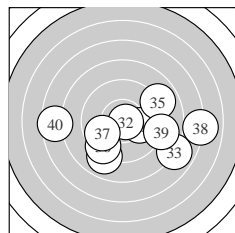

Ergebnis: **363.4** (344)  
 Serien: 91.8 94.3 88.1 89.2  
 Zähler: 6 19 9 5 1 0 0 0 0 0  
 Innenzehner: 4  
 weiteste: 1018 (10), 990 (38), 856 (40)  
 beste Teiler 40.5 (32.) 131.9 (3.) 167.3 (5.)  
 Trefferlage 1.80 mm rechts, 1.47 mm tief  
 Streuwert 3.35, horizontal: 4.20, vertikal: 2.19

Serie 1:  
 9.7 ↘ 8.6 → 10.4 \* 9.9 → 10.3 \*  
 8.1 ↘ 8.2 → 9.8 → 9.9 ↘ 6.9 ↙  
 beste Teiler 131.9 (3.) 167.3 (5.) 265.5 (4.)  
 Trefferlage 1.50 mm rechts, 1.79 mm tief  
 Streuwert 3.50, horizontal: 4.37, vertikal: 2.31

Serie 2:  
 9.1 → 9.9 ↘ 9.4 ← 10.2 \* 9.8 ↘  
 9.5 → 7.8 ↙ 9.2 → 9.4 → 10.0 ↙  
 beste Teiler 190.0 (14.) 249.3 (20.) 273.8 (12.)  
 Trefferlage 1.04 mm rechts, 1.31 mm tief  
 Streuwert 2.83, horizontal: 3.79, vertikal: 1.27

Serie 4:  
 10.1 → 10.8 \* 7.9 ↘ 9.0 ↙ 8.9 →  
 9.3 ↙ 9.8 ↙ 7.0 → 8.9 → 7.5 ←  
 beste Teiler 40.5 (32.) 220.9 (31.) 299.0 (37.)  
 Trefferlage 1.24 mm rechts, 1.37 mm tief  
 Streuwert 4.10, horizontal: 5.43, vertikal: 2.04