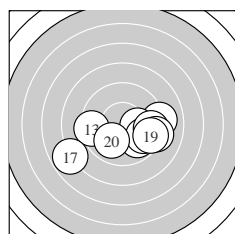

Ergebnis: **363.4** (344)  
 Serien: 91.8 94.3 88.1 89.2  
 Zähler: 6 19 9 5 1 0 0 0 0 0  
 Innenzehner: 4  
 weiteste: 1018 (10), 990 (38), 856 (40)  
 beste Teiler 40.5 (32.) 131.9 (3.) 167.3 (5.)  
 Trefferlage 1.80 mm rechts, 1.47 mm tief  
 Streuwert 3.35, horizontal: 4.20, vertikal: 2.19

Serie 1:  
 9.7 ↘ 8.6 → 10.4 \* 9.9 → 10.3 \*  
 8.1 ↘ 8.2 → 9.8 → 9.9 ↘ 6.9 ↙  
 beste Teiler 131.9 (3.) 167.3 (5.) 265.5 (4.)  
 Trefferlage 1.50 mm rechts, 1.79 mm tief  
 Streuwert 3.50, horizontal: 4.37, vertikal: 2.31

Serie 2:  
 9.1 → 9.9 ↘ 9.4 ← 10.2 \* 9.8 ↘  
 9.5 → 7.8 ↙ 9.2 → 9.4 → 10.0 ↙  
 beste Teiler 190.0 (14.) 249.3 (20.) 273.8 (12.)  
 Trefferlage 1.04 mm rechts, 1.31 mm tief  
 Streuwert 2.83, horizontal: 3.79, vertikal: 1.27

Serie 4:  
 10.1 → 10.8 \* 7.9 ↘ 9.0 ↙ 8.9 →  
 9.3 ↙ 9.8 ↙ 7.0 → 8.9 → 7.5 ←  
 beste Teiler 40.5 (32.) 220.9 (31.) 299.0 (37.)  
 Trefferlage 1.24 mm rechts, 1.37 mm tief  
 Streuwert 4.10, horizontal: 5.43, vertikal: 2.04