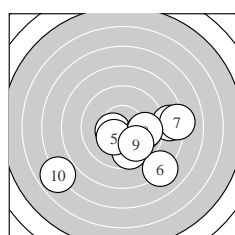

Ergebnis: **363.4** (344)  
 Serien: 91.8 94.3 88.1 89.2  
 Zähler: 6 19 9 5 1 0 0 0 0 0  
 Innenzehner: 4  
 weiteste: 1018 (10), 990 (38), 856 (40)  
 beste Teiler 40.5 (32.) 131.9 (3.) 167.3 (5.)  
 Trefferlage 1.80 mm rechts, 1.47 mm tief  
 Streuwert 3.35, horizontal: 4.20, vertikal: 2.19

Serie 1:  
 9.7 ↘ 8.6 → 10.4 \* 9.9 → 10.3 \*  
 8.1 ↘ 8.2 → 9.8 → 9.9 ↘ 6.9 ↙  
 beste Teiler 131.9 (3.) 167.3 (5.) 265.5 (4.)  
 Trefferlage 1.50 mm rechts, 1.79 mm tief  
 Streuwert 3.50, horizontal: 4.37, vertikal: 2.31

Serie 2:  
 9.1 → 9.9 ↘ 9.4 ← 10.2 \* 9.8 ↘  
 9.5 → 7.8 ↙ 9.2 → 9.4 → 10.0 ↙  
 beste Teiler 190.0 (14.) 249.3 (20.) 273.8 (12.)  
 Trefferlage 1.04 mm rechts, 1.31 mm tief  
 Streuwert 2.83, horizontal: 3.79, vertikal: 1.27

Serie 4:  
 10.1 → 10.8 \* 7.9 ↘ 9.0 ↙ 8.9 →  
 9.3 ↙ 9.8 ↙ 7.0 → 8.9 → 7.5 ←  
 beste Teiler 40.5 (32.) 220.9 (31.) 299.0 (37.)  
 Trefferlage 1.24 mm rechts, 1.37 mm tief  
 Streuwert 4.10, horizontal: 5.43, vertikal: 2.04