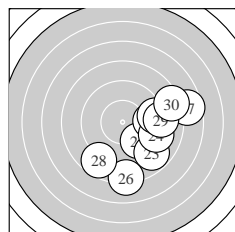

Ergebnis: **363.4** (344)  
 Serien: 91.8 94.3 88.1 89.2  
 Zähler: 6 19 9 5 1 0 0 0 0 0  
 Innenzehner: 4  
 weiteste: 1018 (10), 990 (38), 856 (40)  
 beste Teiler 40.5 (32.) 131.9 (3.) 167.3 (5.)  
 Trefferlage 1.80 mm rechts, 1.47 mm tief  
 Streuwert 3.35, horizontal: 4.20, vertikal: 2.19

Serie 1:  
 9.7 ↘ 8.6 → 10.4 \* 9.9 → 10.3 \*  
 8.1 ↘ 8.2 → 9.8 → 9.9 ↘ 6.9 ↙  
 beste Teiler 131.9 (3.) 167.3 (5.) 265.5 (4.)  
 Trefferlage 1.50 mm rechts, 1.79 mm tief  
 Streuwert 3.50, horizontal: 4.37, vertikal: 2.31

Serie 2:  
 9.1 → 9.9 ↘ 9.4 ← 10.2 \* 9.8 ↘  
 9.5 → 7.8 ↙ 9.2 → 9.4 → 10.0 ↙  
 beste Teiler 190.0 (14.) 249.3 (20.) 273.8 (12.)  
 Trefferlage 1.04 mm rechts, 1.31 mm tief  
 Streuwert 2.83, horizontal: 3.79, vertikal: 1.27

Serie 4:  
 10.1 → 10.8 \* 7.9 ↘ 9.0 ↙ 8.9 →  
 9.3 ↙ 9.8 ↙ 7.0 → 8.9 → 7.5 ←  
 beste Teiler 40.5 (32.) 220.9 (31.) 299.0 (37.)  
 Trefferlage 1.24 mm rechts, 1.37 mm tief  
 Streuwert 4.10, horizontal: 5.43, vertikal: 2.04