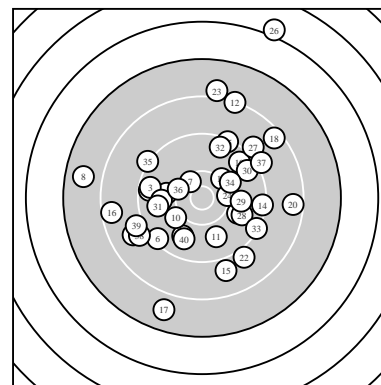

Ergebnis: **353** (370.2)
 Serien: 90 84 87 92
 Zähler: 7 23 7 2 1 0 0 0 0 0
 Innenzehner: 1
 weiteste: 3918 (26), 2582 (8), 2530 (17)
 beste Teiler 428.2 (7.) 543.5 (36.) 548.4 (24.)
 Trefferlage 0.18 mm rechts, 1.08 mm hoch
 Streuwert 10.83, horizontal: 10.85, vertikal: 10.81

Serie 1:
 9.5 ← 10.0 ← 9.5 ← 9.9 ← 9.8 ↘
 9.3 ↙ 10.4 * 7.7 ← 8.9 ↙ 10.1 ↙
 beste Teiler 428.2 (7.) 705.8 (10.) 767.4 (2.)
 Trefferlage 10.07 mm links, 1.65 mm tief
 Streuwert 5.86, horizontal: 6.50, vertikal: 5.13

Serie 3:
 9.9 ↘ 9.0 ↘ 8.1 ↑ 10.3 → 9.3 ↑
 6.1 ↑ 9.0 ↗ 9.8 ↘ 9.9 → 9.5 ↗
 beste Teiler 548.4 (24.) 828.2 (21.) 839.8 (29.)
 Trefferlage 8.37 mm rechts, 6.80 mm hoch
 Streuwert 10.41, horizontal: 3.39, vertikal: 14.32

Serie 4:
 9.7 ← 9.5 ↑ 9.3 ↘ 10.1 ↗ 9.2 ↘
 10.3 ↘ 9.1 ↗ 9.0 ↙ 9.0 ← 9.8 ↘
 beste Teiler 543.5 (36.) 693.4 (34.) 957.2 (40.)
 Trefferlage 2.33 mm links, 0.05 mm hoch
 Streuwert 8.87, horizontal: 10.22, vertikal: 7.26