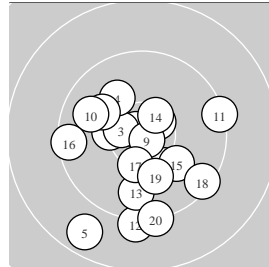

ISSF 3pos Women – Wertung – Damen

StartNr: 905

StandNr: 11

10. März 2016 17:16

Sena, Sabrina #907

ITA ITA – Italy

Ergebnis: **581** 193 Serien: 95 98
 197 97 100
 191 97 94
 Zähler: 43 15 2 0 0 0 Innenzehner: 25

Kneeling 20

Prone 20

Standing 20

Serie: 1 10.8 * 10.2 ↙ 9.2 ↗ 10.7 * 9.6 ↘ 8.9 ↘ 10.6 * 10.2 → 10.1 ↙ 9.8 ↓
 Serie: 2 10.2 ↘ 10.2 ↘ 10.7 * 9.8 ↙ 9.8 ↖ 10.3 ↗ 10.4 * 10.4 * 10.3 * 10.4 *

Serie: 1 10.3 ↙ 9.8 ↗ 10.8 * 9.8 → 10.5 * 10.2 ↓ 10.1 → 10.6 * 10.7 * 9.6 ↗
 Serie: 2 10.2 ↗ 10.3 → 10.0 ↗ 10.5 * 10.8 * 10.3 * 10.4 * 10.8 * 10.6 * 10.1 ↖

Serie: 1 10.8 * 10.3 * 10.5 * 10.1 ↖ 8.7 ↙ 10.5 * 10.2 ↘ 10.0 ↖ 10.8 * 9.9 ↖
 Serie: 2 9.4 → 9.2 ↓ 9.8 ↓ 10.5 * 10.1 ↘ 9.5 ← 10.4 * 9.5 ↘ 10.1 ↓ 9.3 ↓