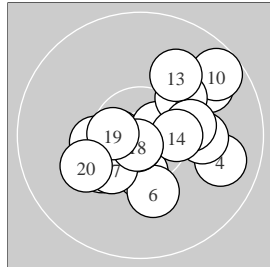

ISSF 3pos Women – Wertung – Damen

StartNr: 905

StandNr: 11

10. März 2016 17:16

Sena, Sabrina #907

ITA ITA – Italy

Ergebnis: **581** 193 Serien: 95 98
 197 97 100
 191 97 94
 Zähler: 43 15 2 0 0 0 Innenzehner: 25

Kneeling 20

Prone 20

Standing 20

Serie: 1 10.8 * 10.2 ↙ 9.2 ↗ 10.7 * 9.6 ↘ 8.9 ↘ 10.6 * 10.2 → 10.1 ↙ 9.8 ↓
 Serie: 2 10.2 ↘ 10.2 ↘ 10.7 * 9.8 ↙ 9.8 ↖ 10.3 ↗ 10.4 * 10.4 * 10.3 * 10.4 *

Serie: 1 10.3 ↙ 9.8 ↗ 10.8 * 9.8 → 10.5 * 10.2 ↓ 10.1 → 10.6 * 10.7 * 9.6 ↗
 Serie: 2 10.2 ↗ 10.3 → 10.0 ↗ 10.5 * 10.8 * 10.3 * 10.4 * 10.8 * 10.6 * 10.1 ↖

Serie: 1 10.8 * 10.3 * 10.5 * 10.1 ↖ 8.7 ↙ 10.5 * 10.2 ↘ 10.0 ↖ 10.8 * 9.9 ↖
 Serie: 2 9.4 → 9.2 ↓ 9.8 ↓ 10.5 * 10.1 ↘ 9.5 ← 10.4 * 9.5 ↘ 10.1 ↓ 9.3 ↓