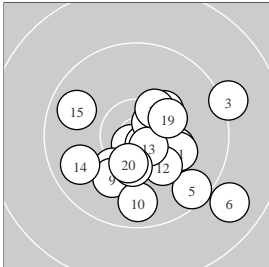

ISSF 3pos Women – Wertung – Damen

StartNr: 905

StandNr: 11

10. März 2016 17:16

Sena, Sabrina #907

ITA ITA – Italy

Ergebnis: **581** 193 Serien: 95 98
 197 97 100
 191 97 94
 Zähler: 43 15 2 0 0 0 Innenzehner: 25

Kneeling 20

Prone 20

Standing 20

Serie: 1 10.8 * 10.2 ↙ 9.2 ↗ 10.7 * 9.6 ↘ 8.9 ↘ 10.6 * 10.2 → 10.1 ↙ 9.8 ↓
 Serie: 2 10.2 ↘ 10.2 ↘ 10.7 * 9.8 ↙ 9.8 ↖ 10.3 ↗ 10.4 * 10.4 * 10.3 * 10.4 *

Serie: 1 10.3 ↙ 9.8 ↗ 10.8 * 9.8 → 10.5 * 10.2 ↓ 10.1 → 10.6 * 10.7 * 9.6 ↗
 Serie: 2 10.2 ↗ 10.3 → 10.0 ↗ 10.5 * 10.8 * 10.3 * 10.4 * 10.8 * 10.6 * 10.1 ↖

Serie: 1 10.8 * 10.3 * 10.5 * 10.1 ↖ 8.7 ↙ 10.5 * 10.2 ↘ 10.0 ↖ 10.8 * 9.9 ↖
 Serie: 2 9.4 → 9.2 ↓ 9.8 ↓ 10.5 * 10.1 ↘ 9.5 ← 10.4 * 9.5 ↘ 10.1 ↓ 9.3 ↓