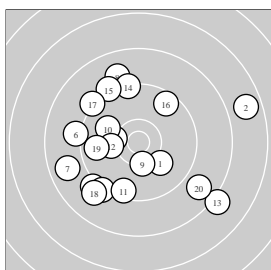

ISSF 3pos Women – Wertung – Juniorinnen A

StartNr: 824

StandNr: 22

19. März 2016 12:42

Herzer, Vanessa #826

GER-ST GER – ST

Ergebnis: **559** 180 Serien: 91 89
 194 98 96
 185 93 92
 Zähler: 27 26 6 1 0 0 Innenzehner: 10

Kneeling 20

Prone 20

Standing 20

Serie: 1 10.1 ↘ 7.8 → 9.2 ↙ 9.3 ↘ 10.3 ← 9.2 ← 8.8 ← 9.0 ↑ 10.3 * 10.0 ↖
 Serie: 2 9.5 ↓ 10.2 ← 8.2 ↘ 9.3 ↑ 9.2 ↘ 9.6 ↗ 9.3 ↘ 9.1 ↘ 9.8 ← 8.8 ↘

Serie: 1 10.5 * 10.2 ↑ 10.6 * 10.3 * 10.0 ↓ 9.8 ↘ 10.3 ↑ 9.9 ↓ 10.0 ↙ 10.2 ←
 Serie: 2 10.3 ↓ 10.1 ↑ 9.6 ↘ 10.9 * 9.9 ← 9.6 ↘ 10.0 ↓ 10.0 ↗ 10.7 * 9.9 →

Serie: 1 8.7 ← 10.0 ↘ 9.9 ↙ 9.2 ↑ 10.0 ↑ 9.5 ↖ 9.4 ↖ 10.5 * 9.9 ↖ 10.5 *
 Serie: 2 9.8 ↗ 9.7 ↖ 9.7 ← 10.0 → 10.4 * 8.0 ↘ 8.4 ↗ 10.0 ↘ 9.5 ↗ 10.5 *