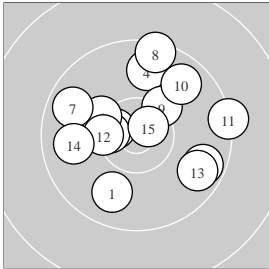

Ergebnis: <b>4387</b>	150.1	Serien:	50.5	49.6	50.0
	155.2		52.0	52.1	51.1
	94.2		44.6	49.6	
	39.2		9.7	9.9	9.7 9.9
Zähler: 23 19 1 0 1 0	Innenzehner: 15	ShootOff: 7.4			

Kneeling 3x5

Prone 3x5

Standing 2x5

Standing 5x1

Tie Breaking

Serie: 1	9.9 ↘	9.7 →	10.6 *	9.8 ↑	10.5 *
Serie: 2	10.3 ↖	9.7 ↖	9.5 ↑	10.3 ↗	9.8 ↗
Serie: 3	9.3 →	10.4 *	9.7 →	9.9 ←	10.7 *

Serie: 1	10.8 *	9.8 →	10.3 *	10.5 *	10.6 *
Serie: 2	10.3 *	10.5 *	10.7 *	10.8 *	9.8 →
Serie: 3	10.7 *	10.4 *	9.8 ↓	10.2 →	10.0 ↘

Serie: 1 6.7 → 10.2 ↓ 10.0 ↙ 9.1 ↓ 8.6 ↗  
Serie: 2 10.0 → 10.4 \* 9.8 ↘ 10.2 ↘ 9.2 ↑

Serie: 1 9.7 →  
Serie: 2 9.9 ↗  
Serie: 3 9.7 →  
Serie: 4 9.9 ←

Serie: 1 7.4 →