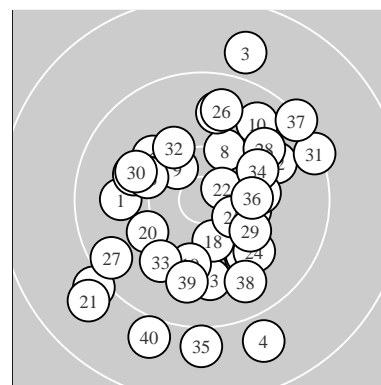

Ergebnis:	379	(394.4)
Serien:	94 97 94 94	
Zähler:	22 15 3 0 0 0 0 0 0 0	
Innenzehner:	5	
weiteste:	1660 (4), 1657 (3), 1637 (21)	
beste Teiler	247.6 (22.) 356.8 (5.) 379.4 (25.)	
Trefferlage	0.66 mm rechts, 1.10 mm tief	
Streuwert	6.82, horizontal: 6.16, vertikal: 7.42	

Serie 1:				
9.9 ←	10.3 →	8.9 ↑	8.9 ↓	10.5 *
10.1 ↖	10.0 ↘	10.2 ↑	10.4 *	9.7 ↗
beste Teiler	356.8 (5.)	434.4 (9.)	532.9 (2.)	
Trefferlage	1.64 mm rechts, 1.56 mm hoch			
Streuwert	7.01, horizontal: 5.32, vertikal: 8.37			

Serie 3:				
8.9 ↙	10.6 *	9.8 ↑	10.0 ↘	10.5 *
9.7 ↑	9.5 ↙	9.9 ↗	10.2 ↘	10.0 ↖
beste Teiler	247.6 (22.)	379.4 (25.)	616.9 (29.)	
Trefferlage	0.24 mm links, 0.11 mm hoch			
Streuwert	6.87, horizontal: 6.85, vertikal: 6.88			

Serie 4:				
9.3 →	10.1 ↖	10.0 ↙	10.1 ↗	9.0 ↓
10.3 →	9.3 ↗	9.7 ↘	9.8 ↓	9.0 ↙
beste Teiler	540.4 (36.)	642.0 (32.)	680.0 (34.)	
Trefferlage	2.34 mm rechts, 3.21 mm tief			
Streuwert	7.65, horizontal: 6.21, vertikal: 8.85			