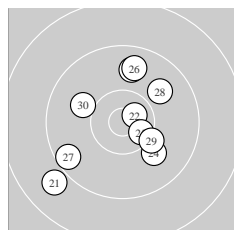

Ergebnis:	379	(394.4)
Serien:	94 97 94 94	
Zähler:	22 15 3 0 0 0 0 0 0 0	
Innenzehner:	5	
weiteste:	1660 (4), 1657 (3), 1637 (21)	
beste Teiler	247.6 (22.) 356.8 (5.) 379.4 (25.)	
Trefferlage	0.66 mm rechts, 1.10 mm tief	
Streuwert	6.82, horizontal: 6.16, vertikal: 7.42	

Serie 1:				
9.9 ←	10.3 →	8.9 ↑	8.9 ↓	10.5 *
10.1 ↖	10.0 ↘	10.2 ↑	10.4 *	9.7 ↗
beste Teiler	356.8 (5.)	434.4 (9.)	532.9 (2.)	
Trefferlage	1.64 mm rechts, 1.56 mm hoch			
Streuwert	7.01, horizontal: 5.32, vertikal: 8.37			

Serie 2:				
9.1 ↙	9.8 ↗	9.9 ↓	10.2 →	10.0 ↖
10.2 ↖	10.0 ↘	10.4 *	10.1 ↓	10.1 ↙
beste Teiler	457.0 (18.)	629.3 (14.)	636.2 (16.)	
Trefferlage	1.09 mm links, 2.87 mm tief			
Streuwert	5.78, horizontal: 6.47, vertikal: 4.98			

Serie 4:				
9.3 →	10.1 ↖	10.0 ↙	10.1 ↗	9.0 ↓
10.3 →	9.3 ↗	9.7 ↘	9.8 ↓	9.0 ↙
beste Teiler	540.4 (36.)	642.0 (32.)	680.0 (34.)	
Trefferlage	2.34 mm rechts, 3.21 mm tief			
Streuwert	7.65, horizontal: 6.21, vertikal: 8.85			