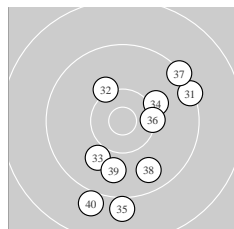

Ergebnis:	379	(394.4)
Serien:	94 97 94 94	
Zähler:	22 15 3 0 0 0 0 0 0 0	
Innenzehner:	5	
weiteste:	1660 (4), 1657 (3), 1637 (21)	
beste Teiler	247.6 (22.) 356.8 (5.) 379.4 (25.)	
Trefferlage	0.66 mm rechts, 1.10 mm tief	
Streuwert	6.82, horizontal: 6.16, vertikal: 7.42	

Serie 1:				
9.9 ←	10.3 →	8.9 ↑	8.9 ↓	10.5 *
10.1 ↖	10.0 ↘	10.2 ↑	10.4 *	9.7 ↗
beste Teiler	356.8 (5.)	434.4 (9.)	532.9 (2.)	
Trefferlage	1.64 mm rechts, 1.56 mm hoch			
Streuwert	7.01, horizontal: 5.32, vertikal: 8.37			

Serie 2:				
9.1 ↙	9.8 ↗	9.9 ↓	10.2 →	10.0 ↖
10.2 ↖	10.0 ↘	10.4 *	10.1 ↓	10.1 ↙
beste Teiler	457.0 (18.)	629.3 (14.)	636.2 (16.)	
Trefferlage	1.09 mm links, 2.87 mm tief			
Streuwert	5.78, horizontal: 6.47, vertikal: 4.98			

Serie 4:				
9.3 →	10.1 ↖	10.0 ↙	10.1 ↗	9.0 ↓
10.3 →	9.3 ↗	9.7 ↘	9.8 ↓	9.0 ↙
beste Teiler	540.4 (36.)	642.0 (32.)	680.0 (34.)	
Trefferlage	2.34 mm rechts, 3.21 mm tief			
Streuwert	7.65, horizontal: 6.21, vertikal: 8.85			