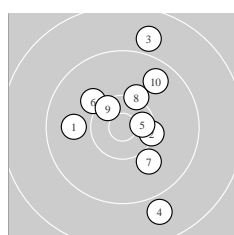

Ergebnis:	379	(394.4)
Serien:	94 97 94 94	
Zähler:	22 15 3 0 0 0 0 0 0 0	
Innenzehner:	5	
weiteste:	1660 (4), 1657 (3), 1637 (21)	
beste Teiler	247.6 (22.) 356.8 (5.) 379.4 (25.)	
Trefferlage	0.66 mm rechts, 1.10 mm tief	
Streuwert	6.82, horizontal: 6.16, vertikal: 7.42	

Serie 1:				
9.9 ←	10.3 →	8.9 ↑	8.9 ↓	10.5 *
10.1 ↖	10.0 ↘	10.2 ↑	10.4 *	9.7 ↗
beste Teiler	356.8 (5.)	434.4 (9.)	532.9 (2.)	
Trefferlage	1.64 mm rechts, 1.56 mm hoch			
Streuwert	7.01, horizontal: 5.32, vertikal: 8.37			

Serie 2:				
9.1 ↙	9.8 ↗	9.9 ↓	10.2 →	10.0 ↖
10.2 ↖	10.0 ↘	10.4 *	10.1 ↓	10.1 ↙
beste Teiler	457.0 (18.)	629.3 (14.)	636.2 (16.)	
Trefferlage	1.09 mm links, 2.87 mm tief			
Streuwert	5.78, horizontal: 6.47, vertikal: 4.98			

Serie 4:				
9.3 →	10.1 ↖	10.0 ↙	10.1 ↗	9.0 ↓
10.3 →	9.3 ↗	9.7 ↘	9.8 ↓	9.0 ↙
beste Teiler	540.4 (36.)	642.0 (32.)	680.0 (34.)	
Trefferlage	2.34 mm rechts, 3.21 mm tief			
Streuwert	7.65, horizontal: 6.21, vertikal: 8.85			