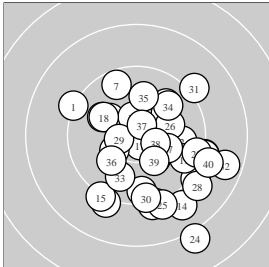

ISSF 3pos Men – Wertung – Herren

StartNr: 702

StandNr: 12

11. März 2016 18:08

Sinclair, Kevin #704

GBR–Police GBR – Police

Ergebnis: **1110**      374    Serien:    93    94    93    94  
                                  388                            99    97    96    96  
                                  348                            85    81    88    94

Zähler:    57 42 15 6 0 0    Innenzehner: 27

Kneeling 40

Prone 40

Standing 40

Serie: 1	9.3 ↖	9.9 →	10.2 ↖	9.2 ↙	10.0 ↖	9.9 ↗	9.7 ↖	9.3 →	9.3 →	10.2 ↘
Serie: 2	10.1 ↗	9.6 ↓	10.5 *	9.0 ↘	9.3 ↙	9.2 ↘	10.7 *	10.1 ↖	9.7 →	9.3 ↓
Serie: 3	10.3 *	9.2 ↓	9.5 →	8.1 ↘	9.2 ↓	10.1 →	10.1 →	9.1 ↘	10.5 *	9.4 ↓
Serie: 4	9.2 ↗	8.7 →	9.9 ↙	9.9 ↗	10.0 ↑	10.1 ↙	10.7 *	10.5 *	10.2 ↘	9.1 →

Serie: 1	10.4 *	10.4 *	10.3 *	10.7 *	10.3 ↓	10.5 *	10.7 *	10.0 →	9.4 ↘	10.4 *
Serie: 2	9.4 ↖	10.0 ↓	9.9 ↙	10.6 *	10.3 →	10.8 *	10.5 *	10.6 *	10.5 *	9.6 ↗
Serie: 3	10.6 *	9.4 →	10.5 *	10.0 →	9.9 →	10.2 ↖	9.9 ↗	10.5 *	10.2 →	9.2 ↘
Serie: 4	10.3 ↖	9.2 →	10.1 ↑	10.0 →	10.1 ↓	10.6 *	10.2 ↓	9.3 ↘	9.9 ↖	9.5 ↗

Serie: 1	8.3 ↙	10.0 ←	8.4 ←	10.0 ↓	9.2 ↖	7.8 ↘	8.9 ↗	8.8 ↖	8.8 →	9.9 ↖
Serie: 2	7.7 ↖	8.0 ↘	7.0 →	9.1 ←	8.2 ↖	7.0 ↑	8.5 ↖	10.2 ↖	10.5 *	7.0 ←
Serie: 3	10.1 ↑	8.5 →	9.1 ←	10.9 *	8.8 ←	9.1 ↙	7.9 →	10.4 *	8.3 ↘	9.0 →
Serie: 4	10.3 ↓	10.2 →	8.8 ↘	10.0 ↙	9.1 ↙	10.5 *	9.4 →	10.6 *	10.1 →	8.9 ↗