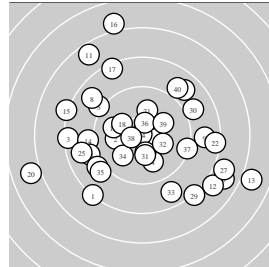

ISSF 3pos Men – Wertung – Herren

StartNr: 702

StandNr: 12

11. März 2016 18:08

Sinclair, Kevin #704

GBR–Police GBR – Police

Ergebnis: **1110**      374    Serien:    93    94    93    94  
                                  388                            99    97    96    96  
                                  348                            85    81    88    94

Zähler:    57 42 15 6 0 0    Innenzehner: 27

Kneeling 40

Prone 40

Standing 40

Serie: 1	9.3 ↖	9.9 →	10.2 ↖	9.2 ↙	10.0 ↖	9.9 ↗	9.7 ↖	9.3 →	9.3 →	10.2 ↘
Serie: 2	10.1 ↗	9.6 ↓	10.5 *	9.0 ↘	9.3 ↙	9.2 ↘	10.7 *	10.1 ↖	9.7 →	9.3 ↓
Serie: 3	10.3 *	9.2 ↓	9.5 →	8.1 ↘	9.2 ↓	10.1 →	10.1 →	9.1 ↘	10.5 *	9.4 ↓
Serie: 4	9.2 ↗	8.7 →	9.9 ↙	9.9 ↗	10.0 ↑	10.1 ↙	10.7 *	10.5 *	10.2 ↘	9.1 →

Serie: 1	10.4 *	10.4 *	10.3 *	10.7 *	10.3 ↓	10.5 *	10.7 *	10.0 →	9.4 ↘	10.4 *
Serie: 2	9.4 ↖	10.0 ↓	9.9 ↙	10.6 *	10.3 →	10.8 *	10.5 *	10.6 *	10.5 *	9.6 ↗
Serie: 3	10.6 *	9.4 →	10.5 *	10.0 →	9.9 →	10.2 ↖	9.9 ↗	10.5 *	10.2 →	9.2 ↘
Serie: 4	10.3 ↖	9.2 →	10.1 ↑	10.0 →	10.1 ↓	10.6 *	10.2 ↓	9.3 ↘	9.9 ↖	9.5 ↗

Serie: 1	8.3 ↙	10.0 ←	8.4 ←	10.0 ↓	9.2 ↖	7.8 ↘	8.9 ↗	8.8 ↖	8.8 →	9.9 ↖
Serie: 2	7.7 ↖	8.0 ↘	7.0 →	9.1 ←	8.2 ↖	7.0 ↑	8.5 ↖	10.2 ↖	10.5 *	7.0 ←
Serie: 3	10.1 ↑	8.5 →	9.1 ←	10.9 *	8.8 ←	9.1 ↙	7.9 →	10.4 *	8.3 ↘	9.0 →
Serie: 4	10.3 ↓	10.2 →	8.8 ↘	10.0 ↙	9.1 ↙	10.5 *	9.4 →	10.6 *	10.1 →	8.9 ↗