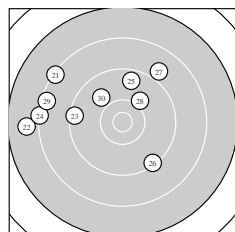

Ergebnis:	348	(365.4)
Serien:	91	81 85 91
Zähler:	7	17 13 3 0 0 0 0 0 0
Innenzehner:	3	
weiteste:	2484 (22), 2463 (18), 2416 (14)	
beste Teiler	286.3 (4.) 341.1 (33.) 352.4 (7.)	
Trefferlage	6.09 mm links, 0.58 mm tief	
Streuwert	10.43, horizontal: 11.32, vertikal: 9.45	

Serie 1:	9.2 ←	9.3 ←	9.0 ↘	10.6 *	9.1 ↓
	8.0 ↓	10.5 *	9.7 ↗	10.1 ✓	8.3 ←
beste Teiler	286.3 (4.)	352.4 (7.)	697.2 (9.)		
Trefferlage	3.81 mm links, 5.97 mm tief				
Streuwert	9.18, horizontal: 10.19, vertikal: 8.03				

Serie 2:	8.4 ←	8.4 ↗	10.0 ✓	7.9 ✓	8.5 ←
	8.8 ✓	8.8 ←	7.9 ↘	8.6 ↓	9.5 →
beste Teiler	749.8 (13.)	1199.0 (20.)	1701.7 (16.)		
Trefferlage	5.52 mm links, 5.48 mm tief				
Streuwert	12.77, horizontal: 14.36, vertikal: 10.95				

Serie 4:	9.5 ↑	8.2 ←	10.5 *	9.8 ↘	9.7 ✓
	9.1 ←	9.2 ↘	10.1 →	9.7 ↑	9.0 ←
beste Teiler	341.1 (33.)	689.5 (38.)	947.5 (34.)		
Trefferlage	7.30 mm links, 4.61 mm hoch				
Streuwert	7.05, horizontal: 8.05, vertikal: 5.88				