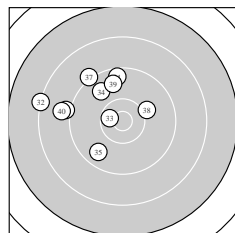

Ergebnis:	348	(365.4)
Serien:	91	81 85 91
Zähler:	7	17 13 3 0 0 0 0 0 0
Innenzehner:	3	
weiteste:	2484 (22), 2463 (18), 2416 (14)	
beste Teiler	286.3 (4.) 341.1 (33.) 352.4 (7.)	
Trefferlage	6.09 mm links, 0.58 mm tief	
Streuwert	10.43, horizontal: 11.32, vertikal: 9.45	

Serie 1:	9.2 ←	9.3 ←	9.0 ↘	10.6 *	9.1 ↓
	8.0 ↓	10.5 *	9.7 ↗	10.1 ✓	8.3 ←
beste Teiler	286.3 (4.)	352.4 (7.)	697.2 (9.)		
Trefferlage	3.81 mm links, 5.97 mm tief				
Streuwert	9.18, horizontal: 10.19, vertikal: 8.03				

Serie 2:	8.4 ←	8.4 ↗	10.0 ✓	7.9 ✓	8.5 ←
	8.8 ✓	8.8 ←	7.9 ↘	8.6 ↓	9.5 →
beste Teiler	749.8 (13.)	1199.0 (20.)	1701.7 (16.)		
Trefferlage	5.52 mm links, 5.48 mm tief				
Streuwert	12.77, horizontal: 14.36, vertikal: 10.95				

Serie 4:	9.5 ↑	8.2 ←	10.5 *	9.8 ↘	9.7 ✓
	9.1 ←	9.2 ↘	10.1 →	9.7 ↑	9.0 ←
beste Teiler	341.1 (33.)	689.5 (38.)	947.5 (34.)		
Trefferlage	7.30 mm links, 4.61 mm hoch				
Streuwert	7.05, horizontal: 8.05, vertikal: 5.88				