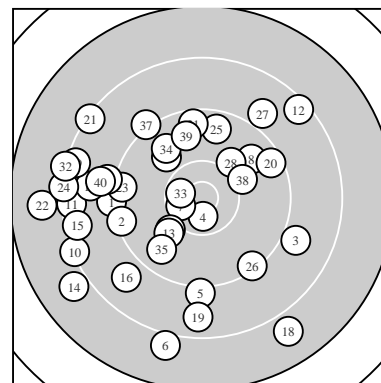

Ergebnis:	348	(365.4)
Serien:	91	81 85 91
Zähler:	7	17 13 3 0 0 0 0 0 0
Innenzehner:	3	
weiteste:	2484 (22), 2463 (18), 2416 (14)	
beste Teiler	286.3 (4.) 341.1 (33.) 352.4 (7.)	
Trefferlage	6.09 mm links, 0.58 mm tief	
Streuwert	10.43, horizontal: 11.32, vertikal: 9.45	

Serie 1:	9.2 ←	9.3 ←	9.0 ↘	10.6 *	9.1 ↓
	8.0 ↓	10.5 *	9.7 ↗	10.1 ✓	8.3 ←
beste Teiler	286.3 (4.)	352.4 (7.)	697.2 (9.)		
Trefferlage	3.81 mm links, 5.97 mm tief				
Streuwert	9.18, horizontal: 10.19, vertikal: 8.03				

Serie 2:	8.4 ←	8.4 ↗	10.0 ✓	7.9 ✓	8.5 ←
	8.8 ✓	8.8 ←	7.9 ↘	8.6 ↓	9.5 →
beste Teiler	749.8 (13.)	1199.0 (20.)	1701.7 (16.)		
Trefferlage	5.52 mm links, 5.48 mm tief				
Streuwert	12.77, horizontal: 14.36, vertikal: 10.95				

Serie 4:	9.5 ↑	8.2 ←	10.5 *	9.8 ↘	9.7 ✓
	9.1 ←	9.2 ↘	10.1 →	9.7 ↑	9.0 ←
beste Teiler	341.1 (33.)	689.5 (38.)	947.5 (34.)		
Trefferlage	7.30 mm links, 4.61 mm hoch				
Streuwert	7.05, horizontal: 8.05, vertikal: 5.88				