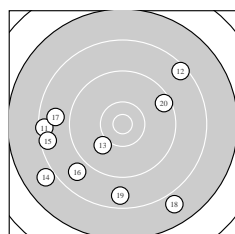

Ergebnis:	348	(365.4)
Serien:	91	81 85 91
Zähler:	7	17 13 3 0 0 0 0 0 0
Innenzehner:	3	
weiteste:	2484 (22), 2463 (18), 2416 (14)	
beste Teiler	286.3 (4.) 341.1 (33.) 352.4 (7.)	
Trefferlage	6.09 mm links, 0.58 mm tief	
Streuwert	10.43, horizontal: 11.32, vertikal: 9.45	

Serie 1:	9.2 ←	9.3 ←	9.0 ↘	10.6 *	9.1 ↓
	8.0 ↓	10.5 *	9.7 ↗	10.1 ✓	8.3 ←
beste Teiler	286.3 (4.)	352.4 (7.)	697.2 (9.)		
Trefferlage	3.81 mm links, 5.97 mm tief				
Streuwert	9.18, horizontal: 10.19, vertikal: 8.03				

Serie 2:	8.4 ←	8.4 ↗	10.0 ✓	7.9 ✓	8.5 ←
	8.8 ✓	8.8 ←	7.9 ↘	8.6 ↓	9.5 →
beste Teiler	749.8 (13.)	1199.0 (20.)	1701.7 (16.)		
Trefferlage	5.52 mm links, 5.48 mm tief				
Streuwert	12.77, horizontal: 14.36, vertikal: 10.95				

Serie 4:	9.5 ↑	8.2 ←	10.5 *	9.8 ↘	9.7 ✓
	9.1 ←	9.2 ↘	10.1 →	9.7 ↑	9.0 ←
beste Teiler	341.1 (33.)	689.5 (38.)	947.5 (34.)		
Trefferlage	7.30 mm links, 4.61 mm hoch				
Streuwert	7.05, horizontal: 8.05, vertikal: 5.88				