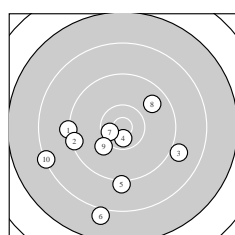

Ergebnis:	348	(365.4)
Serien:	91	81 85 91
Zähler:	7	17 13 3 0 0 0 0 0 0
Innenzehner:	3	
weiteste:	2484 (22), 2463 (18), 2416 (14)	
beste Teiler	286.3 (4.) 341.1 (33.) 352.4 (7.)	
Trefferlage	6.09 mm links, 0.58 mm tief	
Streuwert	10.43, horizontal: 11.32, vertikal: 9.45	

Serie 1:	9.2 ←	9.3 ←	9.0 ↘	10.6 *	9.1 ↓
	8.0 ↓	10.5 *	9.7 ↗	10.1 ✓	8.3 ←
beste Teiler	286.3 (4.)	352.4 (7.)	697.2 (9.)		
Trefferlage	3.81 mm links, 5.97 mm tief				
Streuwert	9.18, horizontal: 10.19, vertikal: 8.03				

Serie 2:	8.4 ←	8.4 ↗	10.0 ✓	7.9 ✓	8.5 ←
	8.8 ✓	8.8 ←	7.9 ↘	8.6 ↓	9.5 →
beste Teiler	749.8 (13.)	1199.0 (20.)	1701.7 (16.)		
Trefferlage	5.52 mm links, 5.48 mm tief				
Streuwert	12.77, horizontal: 14.36, vertikal: 10.95				

Serie 4:	9.5 ↑	8.2 ←	10.5 *	9.8 ↘	9.7 ✓
	9.1 ←	9.2 ↘	10.1 →	9.7 ↑	9.0 ←
beste Teiler	341.1 (33.)	689.5 (38.)	947.5 (34.)		
Trefferlage	7.30 mm links, 4.61 mm hoch				
Streuwert	7.05, horizontal: 8.05, vertikal: 5.88				