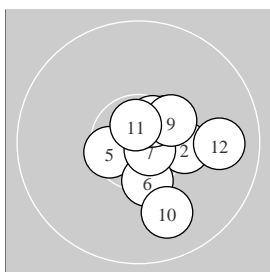

Ergebnis: **1870** 61.4 Serien: 30.8 30.6
 125.6 21.1 21.3 20.9 21.4 20.3 20.6
 Zähler: 14 4 0 0 0 0 Innenzehner: 13 ShootOff: 9.7

3 Shot Series

Single Shot Series

Tie Breaking

Serie: 1 10.8 * 9.9 ➤ 10.1 ➤
 Serie: 2 10.6 * 10.6 * 9.4 ↘

Serie: 1 10.8 * 10.3 *
 Serie: 2 10.8 * 10.5 *
 Serie: 3 10.5 * 10.4 *
 Serie: 4 10.8 * 10.6 *
 Serie: 5 10.4 * 9.9 ↘
 Serie: 6 10.7 * 9.9 →

Serie: 1 9.7 →