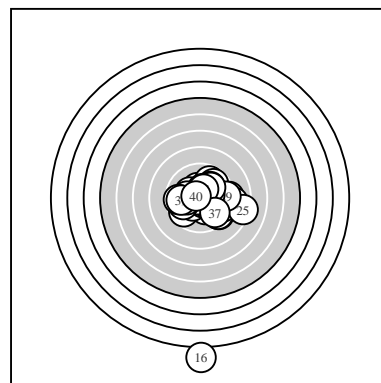

Ergebnis: **393.6** (375)
 Serien: 100.5 91.1 101.3 100.7
 Zähler: 25 12 2 0 0 0 0 0 0 1
 Innenzehner: 22
 weiteste: 2433 (16), 680 (25), 508 (20)
 beste Teiler 14.0 (22.) 52.1 (24.) 54.2 (12.)
 Trefferlage 0.56 mm rechts, 0.72 mm tief
 Streuwert 3.26, horizontal: 2.23, vertikal: 4.04

Serie 1:
 10.7 * 9.4 ↘ 10.2 * 10.3 * 9.6 ↙
 9.5 ↘ 10.5 * 10.5 * 9.5 → 10.3 *
 beste Teiler 54.3 (1.) 122.2 (8.) 122.4 (7.)
 Trefferlage 0.37 mm rechts, 0.81 mm tief
 Streuwert 1.79, horizontal: 2.02, vertikal: 1.52

Serie 2:
 9.8 ↗ 10.7 * 10.3 * 10.3 * 9.2 →
 1.2 ↓ 10.6 * 9.8 ↗ 10.3 * 8.9 →
 beste Teiler 54.2 (12.) 88.5 (17.) 152.6 (13.)
 Trefferlage 1.51 mm rechts, 2.32 mm tief
 Streuwert 5.71, horizontal: 1.95, vertikal: 7.83

Serie 4:
 10.3 * 10.0 ↗ 9.9 ↙ 10.4 * 10.1 ←
 10.2 * 9.7 ↘ 9.6 ← 9.8 ← 10.7 *
 beste Teiler 67.5 (40.) 144.4 (34.) 157.4 (31.)
 Trefferlage 0.74 mm links, 0.00 mm
 Streuwert 1.66, horizontal: 2.08, vertikal: 1.11