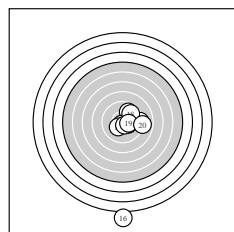

Ergebnis: **393.6** (375)
 Serien: 100.5 91.1 101.3 100.7
 Zähler: 25 12 2 0 0 0 0 0 0 1
 Innenzehner: 22
 weiteste: 2433 (16), 680 (25), 508 (20)
 beste Teiler 14.0 (22.) 52.1 (24.) 54.2 (12.)
 Trefferlage 0.56 mm rechts, 0.72 mm tief
 Streuwert 3.26, horizontal: 2.23, vertikal: 4.04

Serie 1:
 10.7 * 9.4 ↘ 10.2 * 10.3 * 9.6 ↙
 9.5 ↘ 10.5 * 10.5 * 9.5 → 10.3 *
 beste Teiler 54.3 (1.) 122.2 (8.) 122.4 (7.)
 Trefferlage 0.37 mm rechts, 0.81 mm tief
 Streuwert 1.79, horizontal: 2.02, vertikal: 1.52

Serie 2:
 9.8 ↗ 10.7 * 10.3 * 10.3 * 9.2 →
 1.2 ↓ 10.6 * 9.8 ↗ 10.3 * 8.9 →
 beste Teiler 54.2 (12.) 88.5 (17.) 152.6 (13.)
 Trefferlage 1.51 mm rechts, 2.32 mm tief
 Streuwert 5.71, horizontal: 1.95, vertikal: 7.83

Serie 4:
 10.3 * 10.0 ↗ 9.9 ↙ 10.4 * 10.1 ←
 10.2 * 9.7 ↘ 9.6 ← 9.8 ← 10.7 *
 beste Teiler 67.5 (40.) 144.4 (34.) 157.4 (31.)
 Trefferlage 0.74 mm links, 0.00 mm
 Streuwert 1.66, horizontal: 2.08, vertikal: 1.11