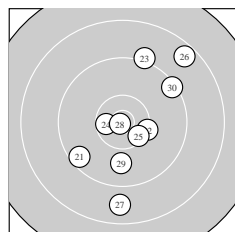

Ergebnis: **369** (387.7)  
 Serien: 95 90 92 92  
 Zähler: 15 19 6 0 0 0 0 0 0 0  
 Innenzehner: 9  
 weiteste: 2321 (11), 1975 (33), 1929 (26)  
 beste Teiler 66.5 (28.) 115.9 (16.) 175.5 (34.)  
 Trefferlage 0.28 mm links, 2.62 mm tief  
 Streuwert 7.95, horizontal: 6.63, vertikal: 9.07

Serie 1:  
 10.1 ↑                      10.6 \*                      9.8 ↙                      9.4 ↘                      9.5 ↓  
 10.0 ↓                      10.4 \*                      9.6 ↘                      10.0 ↙                      9.2 ↓  
 beste Teiler 314.5 (2.) 443.3 (7.) 664.0 (1.)  
 Trefferlage 2.99 mm links, 2.33 mm tief  
 Streuwert 6.34, horizontal: 4.70, vertikal: 7.64

Serie 2:  
 8.0 ↘                      10.4 \*                      9.5 ↓                      8.8 ↙                      9.0 ←  
 10.8 \*                      9.7 ←                      9.8 ↓                      9.0 ↓                      9.7 ↘  
 beste Teiler 115.9 (16.) 403.4 (12.) 943.3 (18.)  
 Trefferlage 0.88 mm links, 7.74 mm tief  
 Streuwert 7.98, horizontal: 8.97, vertikal: 6.85

Serie 4:  
 9.7 →                      8.8 ↓                      8.5 ↑                      10.7 \*                      10.0 ↓  
 10.7 \*                      9.9 ↗                      9.8 ↑                      10.0 →                      9.2 ↙  
 beste Teiler 175.5 (34.) 218.2 (36.) 734.0 (39.)  
 Trefferlage 0.46 mm rechts, 0.01 mm tief  
 Streuwert 8.29, horizontal: 5.26, vertikal: 10.47