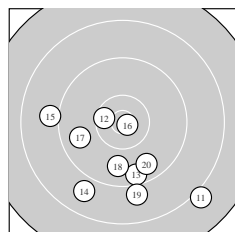

Ergebnis: **369** (387.7)  
 Serien: 95 90 92 92  
 Zähler: 15 19 6 0 0 0 0 0 0 0  
 Innenzehner: 9  
 weiteste: 2321 (11), 1975 (33), 1929 (26)  
 beste Teiler 66.5 (28.) 115.9 (16.) 175.5 (34.)  
 Trefferlage 0.28 mm links, 2.62 mm tief  
 Streuwert 7.95, horizontal: 6.63, vertikal: 9.07

Serie 1:  
 10.1 ↑                      10.6 \*                      9.8 ↙                      9.4 ↘                      9.5 ↓  
 10.0 ↓                      10.4 \*                      9.6 ↘                      10.0 ↙                      9.2 ↓  
 beste Teiler 314.5 (2.) 443.3 (7.) 664.0 (1.)  
 Trefferlage 2.99 mm links, 2.33 mm tief  
 Streuwert 6.34, horizontal: 4.70, vertikal: 7.64

Serie 2:  
 8.0 ↘                      10.4 \*                      9.5 ↓                      8.8 ↙                      9.0 ←  
 10.8 \*                      9.7 ←                      9.8 ↓                      9.0 ↓                      9.7 ↘  
 beste Teiler 115.9 (16.) 403.4 (12.) 943.3 (18.)  
 Trefferlage 0.88 mm links, 7.74 mm tief  
 Streuwert 7.98, horizontal: 8.97, vertikal: 6.85

Serie 4:  
 9.7 →                      8.8 ↓                      8.5 ↑                      10.7 \*                      10.0 ↓  
 10.7 \*                      9.9 ↗                      9.8 ↑                      10.0 →                      9.2 ↙  
 beste Teiler 175.5 (34.) 218.2 (36.) 734.0 (39.)  
 Trefferlage 0.46 mm rechts, 0.01 mm tief  
 Streuwert 8.29, horizontal: 5.26, vertikal: 10.47