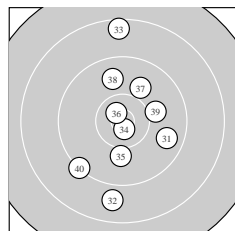

Ergebnis: **369** (387.7)  
 Serien: 95 90 92 92  
 Zähler: 15 19 6 0 0 0 0 0 0 0  
 Innenzehner: 9  
 weiteste: 2321 (11), 1975 (33), 1929 (26)  
 beste Teiler 66.5 (28.) 115.9 (16.) 175.5 (34.)  
 Trefferlage 0.28 mm links, 2.62 mm tief  
 Streuwert 7.95, horizontal: 6.63, vertikal: 9.07

Serie 1:  
 10.1 ↑                      10.6 \*                      9.8 ↙                      9.4 ↘                      9.5 ↓  
 10.0 ↓                      10.4 \*                      9.6 ↘                      10.0 ↙                      9.2 ↓  
 beste Teiler 314.5 (2.) 443.3 (7.) 664.0 (1.)  
 Trefferlage 2.99 mm links, 2.33 mm tief  
 Streuwert 6.34, horizontal: 4.70, vertikal: 7.64

Serie 2:  
 8.0 ↘                      10.4 \*                      9.5 ↓                      8.8 ↙                      9.0 ←  
 10.8 \*                      9.7 ←                      9.8 ↓                      9.0 ↓                      9.7 ↘  
 beste Teiler 115.9 (16.) 403.4 (12.) 943.3 (18.)  
 Trefferlage 0.88 mm links, 7.74 mm tief  
 Streuwert 7.98, horizontal: 8.97, vertikal: 6.85

Serie 4:  
 9.7 →                      8.8 ↓                      8.5 ↑                      10.7 \*                      10.0 ↓  
 10.7 \*                      9.9 ↗                      9.8 ↑                      10.0 →                      9.2 ↙  
 beste Teiler 175.5 (34.) 218.2 (36.) 734.0 (39.)  
 Trefferlage 0.46 mm rechts, 0.01 mm tief  
 Streuwert 8.29, horizontal: 5.26, vertikal: 10.47