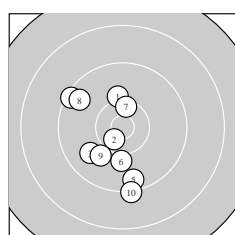

Ergebnis: **369** (387.7)  
 Serien: 95 90 92 92  
 Zähler: 15 19 6 0 0 0 0 0 0 0  
 Innenzehner: 9  
 weiteste: 2321 (11), 1975 (33), 1929 (26)  
 beste Teiler 66.5 (28.) 115.9 (16.) 175.5 (34.)  
 Trefferlage 0.28 mm links, 2.62 mm tief  
 Streuwert 7.95, horizontal: 6.63, vertikal: 9.07

Serie 1:  
 10.1 ↑                      10.6 \*                      9.8 ↙                      9.4 ↘                      9.5 ↓  
 10.0 ↓                      10.4 \*                      9.6 ↘                      10.0 ↙                      9.2 ↓  
 beste Teiler 314.5 (2.) 443.3 (7.) 664.0 (1.)  
 Trefferlage 2.99 mm links, 2.33 mm tief  
 Streuwert 6.34, horizontal: 4.70, vertikal: 7.64

Serie 2:  
 8.0 ↘                      10.4 \*                      9.5 ↓                      8.8 ↙                      9.0 ←  
 10.8 \*                      9.7 ←                      9.8 ↓                      9.0 ↓                      9.7 ↘  
 beste Teiler 115.9 (16.) 403.4 (12.) 943.3 (18.)  
 Trefferlage 0.88 mm links, 7.74 mm tief  
 Streuwert 7.98, horizontal: 8.97, vertikal: 6.85

Serie 4:  
 9.7 →                      8.8 ↓                      8.5 ↑                      10.7 \*                      10.0 ↓  
 10.7 \*                      9.9 ↗                      9.8 ↑                      10.0 →                      9.2 ↙  
 beste Teiler 175.5 (34.) 218.2 (36.) 734.0 (39.)  
 Trefferlage 0.46 mm rechts, 0.01 mm tief  
 Streuwert 8.29, horizontal: 5.26, vertikal: 10.47