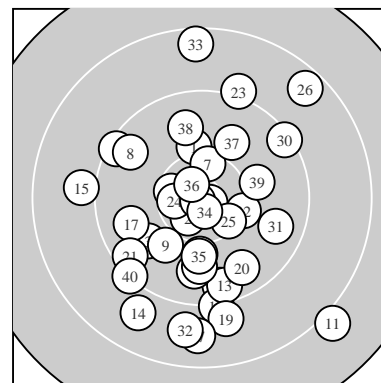

Ergebnis: **369** (387.7)  
 Serien: 95 90 92 92  
 Zähler: 15 19 6 0 0 0 0 0 0 0  
 Innenzehner: 9  
 weiteste: 2321 (11), 1975 (33), 1929 (26)  
 beste Teiler 66.5 (28.) 115.9 (16.) 175.5 (34.)  
 Trefferlage 0.28 mm links, 2.62 mm tief  
 Streuwert 7.95, horizontal: 6.63, vertikal: 9.07

Serie 1:  
 10.1 ↑                      10.6 \*                      9.8 ↙                      9.4 ↘                      9.5 ↓  
 10.0 ↓                      10.4 \*                      9.6 ↘                      10.0 ↙                      9.2 ↓  
 beste Teiler 314.5 (2.) 443.3 (7.) 664.0 (1.)  
 Trefferlage 2.99 mm links, 2.33 mm tief  
 Streuwert 6.34, horizontal: 4.70, vertikal: 7.64

Serie 2:  
 8.0 ↘                      10.4 \*                      9.5 ↓                      8.8 ↙                      9.0 ←  
 10.8 \*                      9.7 ←                      9.8 ↓                      9.0 ↓                      9.7 ↘  
 beste Teiler 115.9 (16.) 403.4 (12.) 943.3 (18.)  
 Trefferlage 0.88 mm links, 7.74 mm tief  
 Streuwert 7.98, horizontal: 8.97, vertikal: 6.85

Serie 4:  
 9.7 →                      8.8 ↓                      8.5 ↑                      10.7 \*                      10.0 ↓  
 10.7 \*                      9.9 ↗                      9.8 ↑                      10.0 →                      9.2 ↙  
 beste Teiler 175.5 (34.) 218.2 (36.) 734.0 (39.)  
 Trefferlage 0.46 mm rechts, 0.01 mm tief  
 Streuwert 8.29, horizontal: 5.26, vertikal: 10.47