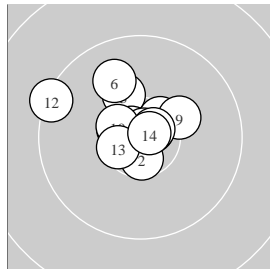

Ergebnis: **2084** 62.2 Serien: 30.7 31.5
 146.2 21.2 20.9 20.4 21.5 20.7 20.1 21.4
 Zähler: 17 3 0 0 0 0 Innenzehner: 15 ShootOff: 10.5

3 Shot Series

Single Shot Series

Tie Breaking

Serie: 1 10.7 * 9.7 ↙ 10.3 *
 Serie: 2 10.5 * 10.7 * 10.3 *

Serie: 1 10.6 * 10.6 *
 Serie: 2 10.2 ↖ 10.7 *
 Serie: 3 10.5 * 9.9 ↘
 Serie: 4 10.7 * 10.8 *
 Serie: 5 10.2 ↗ 10.5 *
 Serie: 6 10.7 * 9.4 ↘
 Serie: 7 10.6 * 10.8 *

Serie: 1 10.5 *