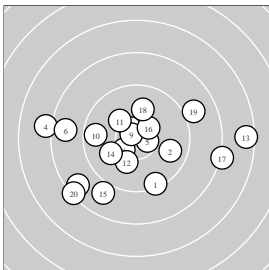

ISSF 3pos Women – Wertung – Juniorinnen A

StartNr: 567

StandNr: 28

19. März 2016 12:42

Latil, Marine #568

FRA FRA – France

Ergebnis: **562** 182 Serien: 91 91
 196 97 99
 184 94 90
 Zähler: 31 21 7 1 0 0 Innenzehner: 20

Kneeling 20

Prone 20

Standing 20

Serie: 1 9.4 ↘ 9.8 → 8.6 ↙ 8.1 ← 10.6 * 8.7 ← 10.6 * 10.4 * 10.7 * 9.7 ←
 Serie: 2 10.2 ↘ 10.2 ↓ 7.6 → 10.0 ↙ 9.0 ↓ 10.5 * 8.2 → 10.0 ↑ 9.0 → 8.4 ↙

Serie: 1 9.9 ← 10.4 * 10.2 ↓ 9.6 ← 10.0 ↓ 10.8 * 10.4 * 10.6 * 10.2 → 9.9 ←
 Serie: 2 10.2 ↘ 10.2 ↓ 10.5 * 10.3 * 10.5 * 10.5 * 10.5 * 10.4 * 10.3 * 9.7 ↓

Serie: 1 9.0 ← 10.7 * 9.0 ↘ 10.3 * 9.4 ↖ 9.9 ↗ 10.8 * 9.8 ↑ 10.0 ↘ 9.4 →
 Serie: 2 9.2 → 10.3 * 9.0 ↑ 8.7 ↑ 8.8 → 9.8 ↗ 9.5 ↘ 9.6 → 9.9 ↙ 10.0 ↖