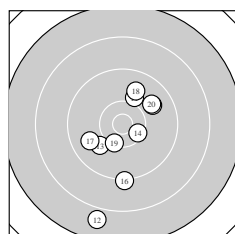

Ergebnis:	371	(391.3)			
Serien:	96	92	94	89	
Zähler:	16	21	1	2	0 0 0 0 0 0
Innenzehner:	8				
weiteste:	2464 (12), 2464 (37), 1686 (32)				
beste Teiler	122.0 (8.) 294.1 (28.) 349.5 (26.)				
Trefferlage	1.18 mm rechts, 1.25 mm hoch				
Streuwert	7.54, horizontal: 5.91, vertikal: 8.87				

Serie 1:

9.8 ↙	10.4 *	10.2 ↘	9.5 ↗	10.3 ↓
10.1 ↗	10.1 ↖	10.8 *	9.2 ↑	9.5 ↖
beste Teiler	122.0 (8.) 444.9 (2.) 485.7 (5.)			
Trefferlage	1.10 mm links, 3.27 mm hoch			
Streuwert	5.82, horizontal: 4.44, vertikal: 6.93			

Serie 2:

10.0 ↗	7.9 ↓	10.0 ↙	10.4 *	9.8 ↗
9.2 ↓	9.8 ↙	9.8 ↑	10.3 ↓	9.9 ↗
beste Teiler	438.5 (14.) 512.2 (19.) 726.9 (11.)			
Trefferlage	0.30 mm rechts, 2.96 mm tief			
Streuwert	8.15, horizontal: 5.63, vertikal: 10.05			

Serie 4:

9.4 ↖	8.8 ↓	9.9 ←	9.9 ↘	9.6 ↑
10.3 →	7.9 ↑	10.5 *	9.4 ↗	9.8 →
beste Teiler	350.5 (38.) 559.8 (36.) 809.7 (33.)			
Trefferlage	1.05 mm rechts, 3.67 mm hoch			
Streuwert	8.95, horizontal: 7.22, vertikal: 10.39			