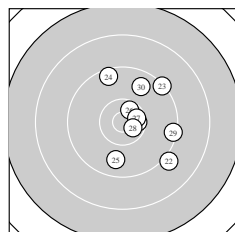

Ergebnis:	371	(391.3)			
Serien:	96	92	94	89	
Zähler:	16	21	1	2	0 0 0 0 0 0
Innenzehner:	8				
weiteste:	2464 (12), 2464 (37), 1686 (32)				
beste Teiler	122.0 (8.) 294.1 (28.) 349.5 (26.)				
Trefferlage	1.18 mm rechts, 1.25 mm hoch				
Streuwert	7.54, horizontal: 5.91, vertikal: 8.87				

Serie 1:

9.8 ↙	10.4 *	10.2 ↘	9.5 ↗	10.3 ↓
10.1 ↗	10.1 ↖	10.8 *	9.2 ↑	9.5 ↖
beste Teiler	122.0 (8.) 444.9 (2.) 485.7 (5.)			
Trefferlage	1.10 mm links, 3.27 mm hoch			
Streuwert	5.82, horizontal: 4.44, vertikal: 6.93			

Serie 2:

10.0 ↗	7.9 ↓	10.0 ↙	10.4 *	9.8 ↗
9.2 ↓	9.8 ↙	9.8 ↑	10.3 ↓	9.9 ↗
beste Teiler	438.5 (14.) 512.2 (19.) 726.9 (11.)			
Trefferlage	0.30 mm rechts, 2.96 mm tief			
Streuwert	8.15, horizontal: 5.63, vertikal: 10.05			

Serie 4:

9.4 ↖	8.8 ↓	9.9 ←	9.9 ↘	9.6 ↑
10.3 →	7.9 ↑	10.5 *	9.4 ↗	9.8 →
beste Teiler	350.5 (38.) 559.8 (36.) 809.7 (33.)			
Trefferlage	1.05 mm rechts, 3.67 mm hoch			
Streuwert	8.95, horizontal: 7.22, vertikal: 10.39			