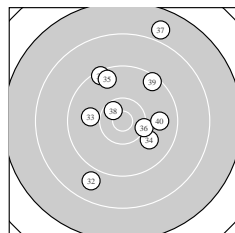

Ergebnis:	371	(391.3)			
Serien:	96	92	94	89	
Zähler:	16	21	1	2	0 0 0 0 0 0
Innenzehner:	8				
weiteste:	2464 (12), 2464 (37), 1686 (32)				
beste Teiler	122.0 (8.) 294.1 (28.) 349.5 (26.)				
Trefferlage	1.18 mm rechts, 1.25 mm hoch				
Streuwert	7.54, horizontal: 5.91, vertikal: 8.87				

Serie 1:

9.8 ↙	10.4 *	10.2 ↘	9.5 ↗	10.3 ↓
10.1 ↗	10.1 ↖	10.8 *	9.2 ↑	9.5 ↖
beste Teiler	122.0 (8.) 444.9 (2.) 485.7 (5.)			
Trefferlage	1.10 mm links, 3.27 mm hoch			
Streuwert	5.82, horizontal: 4.44, vertikal: 6.93			

Serie 2:

10.0 ↗	7.9 ↓	10.0 ↙	10.4 *	9.8 ↗
9.2 ↓	9.8 ↙	9.8 ↑	10.3 ↓	9.9 ↗
beste Teiler	438.5 (14.) 512.2 (19.) 726.9 (11.)			
Trefferlage	0.30 mm rechts, 2.96 mm tief			
Streuwert	8.15, horizontal: 5.63, vertikal: 10.05			

Serie 3:

10.5 *	9.1 ↘	9.3 ↗	9.5 ↑	9.8 ↓
10.5 *	10.5 *	10.6 *	9.3 →	9.7 ↑
beste Teiler	294.1 (28.) 349.5 (26.) 364.5 (27.)			
Trefferlage	4.50 mm rechts, 1.02 mm hoch			
Streuwert	6.42, horizontal: 5.37, vertikal: 7.31			