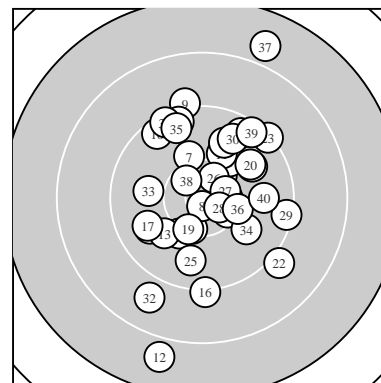

Ergebnis:	371	(391.3)			
Serien:	96	92	94	89	
Zähler:	16	21	1	2	0 0 0 0 0 0
Innenzehner:	8				
weiteste:	2464 (12), 2464 (37), 1686 (32)				
beste Teiler	122.0 (8.) 294.1 (28.) 349.5 (26.)				
Trefferlage	1.18 mm rechts, 1.25 mm hoch				
Streuwert	7.54, horizontal: 5.91, vertikal: 8.87				

Serie 1:

9.8 ↙	10.4 *	10.2 ↘	9.5 ↗	10.3 ↓
10.1 ↗	10.1 ↖	10.8 *	9.2 ↑	9.5 ↖
beste Teiler	122.0 (8.) 444.9 (2.) 485.7 (5.)			
Trefferlage	1.10 mm links, 3.27 mm hoch			
Streuwert	5.82, horizontal: 4.44, vertikal: 6.93			

Serie 3:

10.5 *	9.1 ↘	9.3 ↗	9.5 ↑	9.8 ↓
10.5 *	10.5 *	10.6 *	9.3 →	9.7 ↑
beste Teiler	294.1 (28.) 349.5 (26.) 364.5 (27.)			
Trefferlage	4.50 mm rechts, 1.02 mm hoch			
Streuwert	6.42, horizontal: 5.37, vertikal: 7.31			

Serie 4:

9.4 ↖	8.8 ↓	9.9 ←	9.9 ↘	9.6 ↑
10.3 →	7.9 ↑	10.5 *	9.4 ↗	9.8 →
beste Teiler	350.5 (38.) 559.8 (36.) 809.7 (33.)			
Trefferlage	1.05 mm rechts, 3.67 mm hoch			
Streuwert	8.95, horizontal: 7.22, vertikal: 10.39			