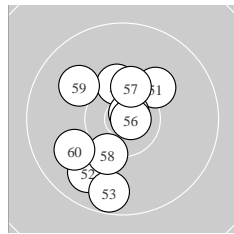

Streuwert 3.78, horizontal: 4.14, vertikal: 3.39

Serie 3:

10.4 *	10.1 ↖	10.4 *	10.6 *	10.3 *
10.6 *	10.8 *	10.6 *	10.5 *	10.0 ↖

beste Teiler 100.1 (27.) 265.6 (28.) 271.7 (26.)

Trefferlage 1.38 mm links, 1.31 mm tief

Streuwert 3.09, horizontal: 3.72, vertikal: 2.30

Serie 4:

9.9 ↖	10.6 *	10.6 *	10.6 *	10.2 ↗
10.5 *	10.6 *	10.5 *	10.6 *	10.8 *

beste Teiler 126.1 (40.) 248.6 (37.) 289.8 (39.)

Trefferlage 0.15 mm links, 1.94 mm hoch

Streuwert 2.80, horizontal: 3.35, vertikal: 2.12

Serie 5:

10.7 *	10.6 *	10.4 *	10.3 *	10.1 ↘
10.6 *	10.5 *	10.7 *	10.7 *	10.3 *

beste Teiler 174.8 (41.) 187.8 (48.) 198.1 (49.)

Trefferlage 1.37 mm links, 0.69 mm tief

Streuwert 2.75, horizontal: 1.88, vertikal: 3.40

Serie 6:

10.2 ↗	9.9 ↘	9.7 ↓	10.3 *	10.8 *
10.8 *	10.4 *	10.3 *	10.0 ↖	10.0 ↖

beste Teiler 113.0 (56.) 117.5 (55.) 457.4 (57.)

Trefferlage 1.45 mm links, 0.75 mm tief