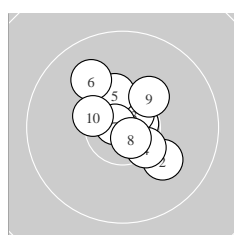

Ergebnis: **624.4** (596)

Serien: 104.4 103.5 104.3 104.9 104.9 102.4

Zähler: 56 4 0 0 0 0 0 0 0 0

Innenzehner: 44

weiteste: 1017 (53), 900 (19), 873 (52)

beste Teiler 100.1 (27.) 111.6 (7.) 113.0 (56.)

Trefferlage 0.70 mm links, 0.19 mm tief

Streuwert 3.47, horizontal: 3.34, vertikal: 3.61

Serie 1:

10.7 *	10.1 ↘	10.6 *	10.4 *	10.4 *
10.0 ↘	10.8 *	10.7 *	10.3 ↗	10.4 *

beste Teiler 111.6 (7.) 187.6 (8.) 220.8 (1.)

Trefferlage 0.66 mm rechts, 1.07 mm hoch

Streuwert 2.80, horizontal: 3.35, vertikal: 2.12

Serie 5:

10.7 *	10.6 *	10.4 *	10.3 *	10.1 ↘
10.6 *	10.5 *	10.7 *	10.7 *	10.3 *

beste Teiler 174.8 (41.) 187.8 (48.) 198.1 (49.)

Trefferlage 1.37 mm links, 0.69 mm tief

Streuwert 2.75, horizontal: 1.88, vertikal: 3.40

Serie 6:

10.2 ↗	9.9 ↘	9.7 ↓	10.3 *	10.8 *
10.8 *	10.4 *	10.3 *	10.0 ↖	10.0 ↖

beste Teiler 113.0 (56.) 117.5 (55.) 457.4 (57.)

Trefferlage 1.45 mm links, 0.75 mm tief