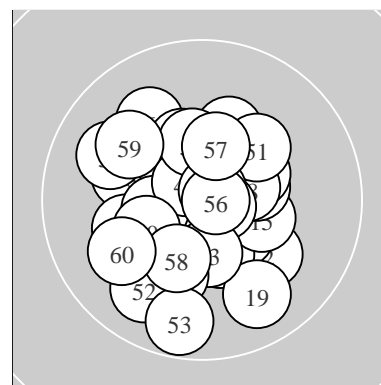

Ergebnis: **624.4** (596)

Serien: 104.4 103.5 104.3 104.9 104.9 102.4

Zähler: 56 4 0 0 0 0 0 0 0 0

Innenzehner: 44

weiteste: 1017 (53), 900 (19), 873 (52)

beste Teiler 100.1 (27.) 111.6 (7.) 113.0 (56.)

Trefferlage 0.70 mm links, 0.19 mm tief

Streuwert 3.47, horizontal: 3.34, vertikal: 3.61

Serie 1:

10.7 *	10.1 ↘	10.6 *	10.4 *	10.4 *
10.0 ↘	10.8 *	10.7 *	10.3 ↗	10.4 *

beste Teiler 111.6 (7.) 187.6 (8.) 220.8 (1.)

Trefferlage 0.66 mm rechts, 1.07 mm hoch

Streuwert 2.80, horizontal: 3.35, vertikal: 2.12

Serie 5:

10.7 *	10.6 *	10.4 *	10.3 *	10.1 ↘
10.6 *	10.5 *	10.7 *	10.7 *	10.3 *

beste Teiler 174.8 (41.) 187.8 (48.) 198.1 (49.)

Trefferlage 1.37 mm links, 0.69 mm tief

Streuwert 2.75, horizontal: 1.88, vertikal: 3.40

Serie 6:

10.2 ↗	9.9 ↘	9.7 ↓	10.3 *	10.8 *
10.8 *	10.4 *	10.3 *	10.0 ↖	10.0 ↖

beste Teiler 113.0 (56.) 117.5 (55.) 457.4 (57.)

Trefferlage 1.45 mm links, 0.75 mm tief