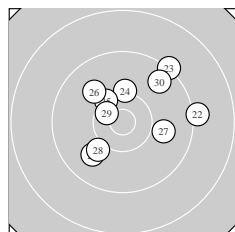

Ergebnis:	372	(391.2)
Serien:	92 95 94 91	
Zähler:	15 22 3 0 0 0 0 0 0 0	
Innenzehner:	7	
weiteste:	2001 (35), 1871 (39), 1776 (34)	
beste Teiler	67.1 (32.) 109.1 (13.) 169.8 (19.)	
Trefferlage	0.98 mm links, 0.25 mm tief	
Streuwert	7.44, horizontal: 8.05, vertikal: 6.79	

Serie 1:

9.7 →	9.5 ↘	9.7 ↙	9.8 ↙	9.7 →
10.2 ←	10.5 *	9.2 ←	9.3 ↗	9.5 ↑
beste Teiler	396.3 (7.) 603.1 (6.) 888.8 (4.)			
Trefferlage	1.67 mm rechts, 1.20 mm tief			
Streuwert	7.53, horizontal: 8.42, vertikal: 6.52			

Serie 2:

10.4 *	10.5 *	10.8 *	10.1 ↘	9.4 ↓
9.0 ↓	9.0 ↙	9.9 ↙	10.7 *	9.6 ←
beste Teiler	109.1 (13.) 169.8 (19.) 346.4 (12.)			
Trefferlage	4.01 mm links, 4.57 mm tief			
Streuwert	5.50, horizontal: 5.23, vertikal: 5.76			

Serie 4:

10.1 ↘	10.9 *	10.3 ↓	8.7 ←	8.4 ↘
10.0 ←	9.8 →	9.4 →	8.6 ↘	9.9 ↘
beste Teiler	67.1 (32.) 528.0 (33.) 654.0 (31.)			
Trefferlage	3.28 mm links, 2.33 mm hoch			
Streuwert	8.71, horizontal: 9.80, vertikal: 7.45			