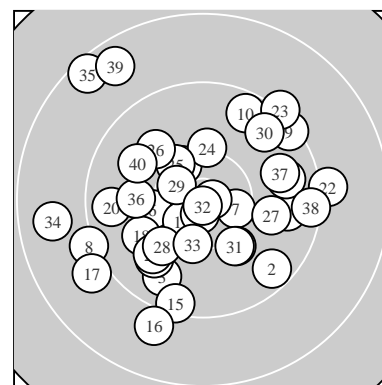

Ergebnis:	372	(391.2)
Serien:	92 95 94 91	
Zähler:	15 22 3 0 0 0 0 0 0 0	
Innenzehner:	7	
weiteste:	2001 (35), 1871 (39), 1776 (34)	
beste Teiler	67.1 (32.) 109.1 (13.) 169.8 (19.)	
Trefferlage	0.98 mm links, 0.25 mm tief	
Streuwert	7.44, horizontal: 8.05, vertikal: 6.79	

Serie 1:

9.7 →	9.5 ↘	9.7 ↙	9.8 ↙	9.7 →
10.2 ←	10.5 *	9.2 ←	9.3 ↗	9.5 ↑
beste Teiler	396.3 (7.) 603.1 (6.) 888.8 (4.)			
Trefferlage	1.67 mm rechts, 1.20 mm tief			
Streuwert	7.53, horizontal: 8.42, vertikal: 6.52			

Serie 2:

10.4 *	10.5 *	10.8 *	10.1 ↘	9.4 ↓
9.0 ↓	9.0 ↙	9.9 ↙	10.7 *	9.6 ←
beste Teiler	109.1 (13.) 169.8 (19.) 346.4 (12.)			
Trefferlage	4.01 mm links, 4.57 mm tief			
Streuwert	5.50, horizontal: 5.23, vertikal: 5.76			

Serie 4:

10.1 ↘	10.9 *	10.3 ↓	8.7 ←	8.4 ↘
10.0 ←	9.8 →	9.4 →	8.6 ↘	9.9 ↘
beste Teiler	67.1 (32.) 528.0 (33.) 654.0 (31.)			
Trefferlage	3.28 mm links, 2.33 mm hoch			
Streuwert	8.71, horizontal: 9.80, vertikal: 7.45			