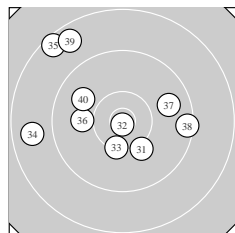

Ergebnis:	372	(391.2)
Serien:	92 95 94 91	
Zähler:	15 22 3 0 0 0 0 0 0 0	
Innenzehner:	7	
weiteste:	2001 (35), 1871 (39), 1776 (34)	
beste Teiler	67.1 (32.) 109.1 (13.) 169.8 (19.)	
Trefferlage	0.98 mm links, 0.25 mm tief	
Streuwert	7.44, horizontal: 8.05, vertikal: 6.79	

Serie 1:

9.7 →	9.5 ↘	9.7 ↙	9.8 ↙	9.7 →
10.2 ←	10.5 *	9.2 ←	9.3 ↗	9.5 ↑
beste Teiler	396.3 (7.) 603.1 (6.) 888.8 (4.)			
Trefferlage	1.67 mm rechts, 1.20 mm tief			
Streuwert	7.53, horizontal: 8.42, vertikal: 6.52			

Serie 2:

10.4 *	10.5 *	10.8 *	10.1 ↘	9.4 ↓
9.0 ↓	9.0 ↙	9.9 ↙	10.7 *	9.6 ←
beste Teiler	109.1 (13.) 169.8 (19.) 346.4 (12.)			
Trefferlage	4.01 mm links, 4.57 mm tief			
Streuwert	5.50, horizontal: 5.23, vertikal: 5.76			

Serie 4:

10.1 ↘	10.9 *	10.3 ↓	8.7 ←	8.4 ↘
10.0 ←	9.8 →	9.4 →	8.6 ↘	9.9 ↘
beste Teiler	67.1 (32.) 528.0 (33.) 654.0 (31.)			
Trefferlage	3.28 mm links, 2.33 mm hoch			
Streuwert	8.71, horizontal: 9.80, vertikal: 7.45			