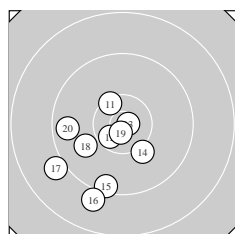

Ergebnis:	372	(391.2)
Serien:	92 95 94 91	
Zähler:	15 22 3 0 0 0 0 0 0 0	
Innenzehner:	7	
weiteste:	2001 (35), 1871 (39), 1776 (34)	
beste Teiler	67.1 (32.) 109.1 (13.) 169.8 (19.)	
Trefferlage	0.98 mm links, 0.25 mm tief	
Streuwert	7.44, horizontal: 8.05, vertikal: 6.79	

Serie 1:

9.7 →	9.5 ↘	9.7 ↙	9.8 ↙	9.7 →
10.2 ←	10.5 *	9.2 ←	9.3 ↗	9.5 ↑
beste Teiler	396.3 (7.) 603.1 (6.) 888.8 (4.)			
Trefferlage	1.67 mm rechts, 1.20 mm tief			
Streuwert	7.53, horizontal: 8.42, vertikal: 6.52			

Serie 2:

10.4 *	10.5 *	10.8 *	10.1 ↘	9.4 ↓
9.0 ↓	9.0 ↙	9.9 ↙	10.7 *	9.6 ←
beste Teiler	109.1 (13.) 169.8 (19.) 346.4 (12.)			
Trefferlage	4.01 mm links, 4.57 mm tief			
Streuwert	5.50, horizontal: 5.23, vertikal: 5.76			

Serie 4:

10.1 ↘	10.9 *	10.3 ↓	8.7 ←	8.4 ↘
10.0 ←	9.8 →	9.4 →	8.6 ↘	9.9 ↘
beste Teiler	67.1 (32.) 528.0 (33.) 654.0 (31.)			
Trefferlage	3.28 mm links, 2.33 mm hoch			
Streuwert	8.71, horizontal: 9.80, vertikal: 7.45			