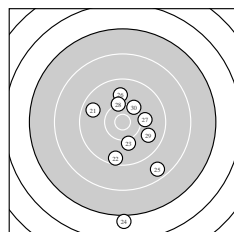

Ergebnis:	539	(566.8)					
Serien:	94	88	91	87	91	88	
Zähler:	18	25	15	2	0	0	0
Innenzehner:	6						
weiteste:	3169 (24), 2470 (41), 2305 (14)						
beste Teiler	132.8 (18.) 212.8 (10.) 302.3 (45.)						
Trefferlage	2.28 mm rechts, 2.62 mm tief						
Streuwert	9.34, horizontal: 7.81, vertikal: 10.66						

Serie 1:

9.4 →	10.1 ↘	10.0 →	9.2 ↘	8.6 ↗
10.2 →	9.8 ↗	9.8 ↘	10.0 ↘	10.7 *
beste Teiler	212.8 (10.) 595.8 (6.) 691.4 (2.)			
Trefferlage	6.46 mm rechts, 0.43 mm tief			
Streuwert	5.99, horizontal: 3.12, vertikal: 7.87			

Serie 2:

9.7 ↘	8.8 ↑	8.4 ←	8.1 ↓	8.8 ↗
9.3 ↓	10.3 →	10.8 *	9.3 ↗	9.4 ↘
beste Teiler	132.8 (18.) 542.2 (17.) 989.6 (11.)			
Trefferlage	1.37 mm links, 2.35 mm hoch			
Streuwert	10.84, horizontal: 10.14, vertikal: 11.49			

Serie 6:

8.8 ↘	8.4 ↓	8.7 ↑	9.4 ↓	10.6 *
8.7 ↘	8.2 ↗	10.4 *	10.4 →	9.5 ↘
beste Teiler	309.6 (55.) 442.8 (58.) 476.2 (59.)			
Trefferlage	5.18 mm rechts, 2.60 mm tief			
Streuwert	10.06, horizontal: 7.37, vertikal: 12.17			