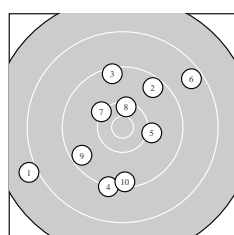

Ergebnis:	367	(384.3)			
Serien:	91	92	91	93	
Zähler:	13	21	6	0	0 0 0 0 0 0
Innenzehner:	4				
weiteste:	2369 (1), 2324 (29), 2091 (22)				
beste Teiler	133.1 (35.) 292.9 (14.) 304.6 (27.)				
Trefferlage	0.14 mm rechts, 0.44 mm tief				
Streuwert	8.60, horizontal: 8.38, vertikal: 8.82				

Serie 1:

8.0 ↙	9.5 ↗	9.4 ↑	9.2 ↓	10.1 →
8.6 ↘	10.2 ↖	10.4 *	9.5 ↙	9.4 ↓

beste Teiler 469.8 (8.) 597.8 (7.) 676.6 (5.)
 Trefferlage 1.05 mm links, 0.36 mm tief
 Streuwert 9.94, horizontal: 10.05, vertikal: 9.84

Serie 2:

10.3 ↓	8.7 ↓	9.6 ↘	10.6 *	10.3 ↓
9.4 ↘	9.0 ↖	9.9 ↙	9.9 ↖	9.9 →

beste Teiler 292.9 (14.) 505.8 (11.) 528.4 (15.)
 Trefferlage 0.00 mm , 2.73 mm tief
 Streuwert 7.60, horizontal: 6.11, vertikal: 8.84

Serie 4:

10.1 ↙	10.0 ↖	9.8 →	9.5 ↗	10.8 *
10.0 ↑	8.8 ↙	9.8 ↙	9.1 ↗	9.1 ↓

beste Teiler 133.1 (35.) 643.1 (31.) 733.9 (32.)
 Trefferlage 0.07 mm rechts, 1.48 mm tief
 Streuwert 8.12, horizontal: 8.51, vertikal: 7.71