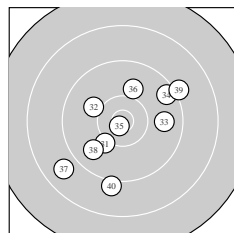

Serie 1:

8.0 ↙	9.5 ↗	9.4 ↑	9.2 ↓	10.1 →
8.6 ↘	10.2 ↖	10.4 *	9.5 ↙	9.4 ↓

beste Teiler 469.8 (8.) 597.8 (7.) 676.6 (5.)
 Trefferlage 1.05 mm links, 0.36 mm tief
 Streuwert 9.94, horizontal: 10.05, vertikal: 9.84

Serie 2:

10.3 ↓	8.7 ↓	9.6 ↘	10.6 *	10.3 ↓
9.4 ↘	9.0 ↖	9.9 ↙	9.9 ↖	9.9 →

beste Teiler 292.9 (14.) 505.8 (11.) 528.4 (15.)
 Trefferlage 0.00 mm , 2.73 mm tief
 Streuwert 7.60, horizontal: 6.11, vertikal: 8.84

Serie 3:

9.9 ↘	8.3 ↗	9.8 ↗	10.2 ↑	9.4 →
9.8 ↖	10.6 *	9.2 ↑	8.0 ↙	10.2 →

beste Teiler 304.6 (27.) 602.6 (24.) 619.9 (30.)
 Trefferlage 1.56 mm rechts, 2.77 mm hoch
 Streuwert 9.33, horizontal: 9.48, vertikal: 9.18

Serie 4:

10.1 ↙	10.0 ↖	9.8 →	9.5 ↗	10.8 *
10.0 ↑	8.8 ↙	9.8 ↙	9.1 ↗	9.1 ↓

beste Teiler 133.1 (35.) 643.1 (31.) 733.9 (32.)
 Trefferlage 0.07 mm rechts, 1.48 mm tief
 Streuwert 8.12, horizontal: 8.51, vertikal: 7.71