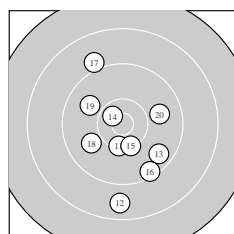

Ergebnis:	367	(384.3)			
Serien:	91	92	91	93	
Zähler:	13	21	6	0	0 0 0 0 0 0
Innenzehner:	4				
weiteste:	2369 (1), 2324 (29), 2091 (22)				
beste Teiler	133.1 (35.) 292.9 (14.) 304.6 (27.)				
Trefferlage	0.14 mm rechts, 0.44 mm tief				
Streuwert	8.60, horizontal: 8.38, vertikal: 8.82				

Serie 1:

8.0 ↙	9.5 ↗	9.4 ↑	9.2 ↓	10.1 →
8.6 ↘	10.2 ↖	10.4 *	9.5 ↙	9.4 ↓

beste Teiler 469.8 (8.) 597.8 (7.) 676.6 (5.)
 Trefferlage 1.05 mm links, 0.36 mm tief
 Streuwert 9.94, horizontal: 10.05, vertikal: 9.84

Serie 2:

10.3 ↓	8.7 ↓	9.6 ↘	10.6 *	10.3 ↓
9.4 ↘	9.0 ↖	9.9 ↙	9.9 ↖	9.9 →

beste Teiler 292.9 (14.) 505.8 (11.) 528.4 (15.)
 Trefferlage 0.00 mm , 2.73 mm tief
 Streuwert 7.60, horizontal: 6.11, vertikal: 8.84

Serie 4:

10.1 ↙	10.0 ↖	9.8 →	9.5 ↗	10.8 *
10.0 ↑	8.8 ↙	9.8 ↙	9.1 ↗	9.1 ↓

beste Teiler 133.1 (35.) 643.1 (31.) 733.9 (32.)
 Trefferlage 0.07 mm rechts, 1.48 mm tief
 Streuwert 8.12, horizontal: 8.51, vertikal: 7.71