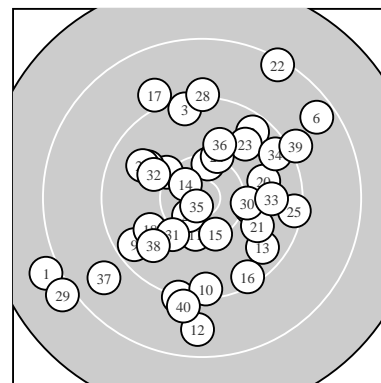

Ergebnis:	367	(384.3)			
Serien:	91	92	91	93	
Zähler:	13	21	6	0	0 0 0 0 0 0
Innenzehner:	4				
weiteste:	2369 (1), 2324 (29), 2091 (22)				
beste Teiler	133.1 (35.) 292.9 (14.) 304.6 (27.)				
Trefferlage	0.14 mm rechts, 0.44 mm tief				
Streuwert	8.60, horizontal: 8.38, vertikal: 8.82				

Serie 1:

8.0 ↙	9.5 ↗	9.4 ↑	9.2 ↓	10.1 →
8.6 ↘	10.2 ↖	10.4 *	9.5 ↙	9.4 ↓

beste Teiler 469.8 (8.) 597.8 (7.) 676.6 (5.)
 Trefferlage 1.05 mm links, 0.36 mm tief
 Streuwert 9.94, horizontal: 10.05, vertikal: 9.84

Serie 3:

9.9 ↘	8.3 ↗	9.8 ↗	10.2 ↑	9.4 →
9.8 ↖	10.6 *	9.2 ↑	8.0 ↙	10.2 →

beste Teiler 304.6 (27.) 602.6 (24.) 619.9 (30.)
 Trefferlage 1.56 mm rechts, 2.77 mm hoch
 Streuwert 9.33, horizontal: 9.48, vertikal: 9.18

Serie 4:

10.1 ↙	10.0 ↖	9.8 →	9.5 ↗	10.8 *
10.0 ↑	8.8 ↙	9.8 ↙	9.1 ↗	9.1 ↓

beste Teiler 133.1 (35.) 643.1 (31.) 733.9 (32.)
 Trefferlage 0.07 mm rechts, 1.48 mm tief
 Streuwert 8.12, horizontal: 8.51, vertikal: 7.71