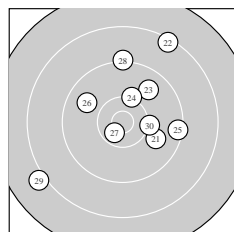

Serie 1:

8.0 ↙	9.5 ↗	9.4 ↑	9.2 ↓	10.1 →
8.6 ↘	10.2 ↖	10.4 *	9.5 ↙	9.4 ↓

beste Teiler 469.8 (8.) 597.8 (7.) 676.6 (5.)
 Trefferlage 1.05 mm links, 0.36 mm tief
 Streuwert 9.94, horizontal: 10.05, vertikal: 9.84

Serie 2:

10.3 ↓	8.7 ↓	9.6 ↘	10.6 *	10.3 ↓
9.4 ↘	9.0 ↖	9.9 ↙	9.9 ↖	9.9 →

beste Teiler 292.9 (14.) 505.8 (11.) 528.4 (15.)
 Trefferlage 0.00 mm , 2.73 mm tief
 Streuwert 7.60, horizontal: 6.11, vertikal: 8.84

Serie 3:

9.9 ↘	8.3 ↗	9.8 ↗	10.2 ↑	9.4 →
9.8 ↖	10.6 *	9.2 ↑	8.0 ↙	10.2 →

beste Teiler 304.6 (27.) 602.6 (24.) 619.9 (30.)
 Trefferlage 1.56 mm rechts, 2.77 mm hoch
 Streuwert 9.33, horizontal: 9.48, vertikal: 9.18

Serie 4:

10.1 ↙	10.0 ↖	9.8 →	9.5 ↗	10.8 *
10.0 ↑	8.8 ↙	9.8 ↙	9.1 ↗	9.1 ↓

beste Teiler 133.1 (35.) 643.1 (31.) 733.9 (32.)
 Trefferlage 0.07 mm rechts, 1.48 mm tief
 Streuwert 8.12, horizontal: 8.51, vertikal: 7.71