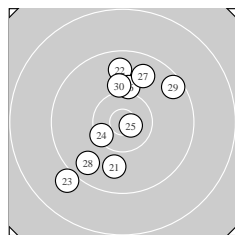

Ergebnis:	385	(401.3)
Serien:	98 97 94 96	
Zähler:	26 13 1 0 0 0 0 0 0 0	
Innenzehner:	11	
weiteste:	1920 (19), 1556 (23), 1533 (34)	
beste Teiler	56.9 (7.) 141.3 (1.) 146.1 (16.)	
Trefferlage	0.68 mm rechts, 1.59 mm hoch	
Streuwert	6.00, horizontal: 6.03, vertikal: 5.97	

Serie 1:				
	10.8 *	9.7 ↗	10.1 ↘	10.2 ↖
	10.3 ↓	10.9 *	10.0 ↙	10.2 ↖
beste Teiler	56.9 (7.)	141.3 (1.)	518.2 (6.)	
Trefferlage	1.05 mm rechts, 0.93 mm hoch			
Streuwert	4.87, horizontal: 5.56, vertikal: 4.07			

Serie 2:				
	10.5 *	9.4 ↑	10.0 ↗	10.2 ↖
	10.8 *	10.0 ↗	10.0 ↙	8.6 ↘
beste Teiler	146.1 (16.)	164.7 (15.)	389.0 (11.)	
Trefferlage	1.67 mm rechts, 3.96 mm hoch			
Streuwert	5.91, horizontal: 6.84, vertikal: 4.80			

Serie 4:				
	10.7 *	10.1 ↘	9.9 ↓	9.0 ↗
	9.1 ↘	10.7 *	10.5 *	10.4 *
beste Teiler	212.9 (31.)	213.3 (37.)	340.6 (38.)	
Trefferlage	0.78 mm rechts, 0.62 mm hoch			
Streuwert	6.55, horizontal: 6.66, vertikal: 6.43			