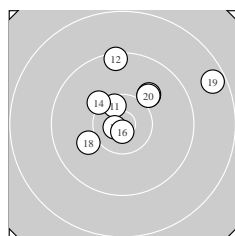

Ergebnis:	385	(401.3)
Serien:	98 97 94 96	
Zähler:	26 13 1 0 0 0 0 0 0 0	
Innenzehner:	11	
weiteste:	1920 (19), 1556 (23), 1533 (34)	
beste Teiler	56.9 (7.) 141.3 (1.) 146.1 (16.)	
Trefferlage	0.68 mm rechts, 1.59 mm hoch	
Streuwert	6.00, horizontal: 6.03, vertikal: 5.97	

Serie 1:				
	10.8 *	9.7 ↗	10.1 ↘	10.2 ↖
	10.3 ↓	10.9 *	10.0 ↙	10.2 ↖
beste Teiler	56.9 (7.)	141.3 (1.)	518.2 (6.)	
Trefferlage	1.05 mm rechts, 0.93 mm hoch			
Streuwert	4.87, horizontal: 5.56, vertikal: 4.07			

Serie 2:				
	10.5 *	9.4 ↑	10.0 ↗	10.2 ↖
	10.8 *	10.0 ↗	10.0 ↙	8.6 ↘
beste Teiler	146.1 (16.)	164.7 (15.)	389.0 (11.)	
Trefferlage	1.67 mm rechts, 3.96 mm hoch			
Streuwert	5.91, horizontal: 6.84, vertikal: 4.80			

Serie 4:				
	10.7 *	10.1 ↘	9.9 ↓	9.0 ↗
	9.1 ↘	10.7 *	10.5 *	10.4 *
beste Teiler	212.9 (31.)	213.3 (37.)	340.6 (38.)	
Trefferlage	0.78 mm rechts, 0.62 mm hoch			
Streuwert	6.55, horizontal: 6.66, vertikal: 6.43			