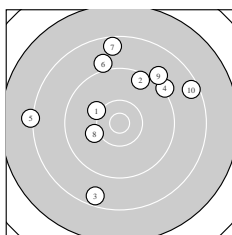

Ergebnis:	354					(371.2)
Serien:	88	88	90	88		
Zähler:	7	22	9	2	0	0 0 0 0 0
Innenzehner:	2					
weiteste:	2702 (36), 2432 (38), 2279 (29)					
beste Teiler	165.2 (28.) 280.9 (39.) 482.1 (32.)					
Trefferlage	4.55 mm links, 0.59 mm hoch					
Streuwert	9.91, horizontal: 8.72, vertikal: 10.97					

Serie 1:					
	10.1 ↖	9.5 ↗	8.5 ↓	9.2 ↗	8.2 ←
	9.0 ↑	8.5 ↑	10.1 ←	9.0 ↗	8.5 →
beste Teiler	659.2 (1.) 682.2 (8.) 1197.2 (2.)				
Trefferlage	0.22 mm links, 5.78 mm hoch				
Streuwert	11.11, horizontal: 11.56, vertikal: 10.64				

Serie 2:					
	9.9 →	9.7 ↓	9.5 ←	9.5 ←	9.4 ↑
	8.5 ←	9.9 ↖	8.8 ↑	9.9 ↙	9.4 ↖
beste Teiler	823.9 (11.) 854.4 (17.) 865.6 (19.)				
Trefferlage	6.66 mm links, 2.46 mm hoch				
Streuwert	7.65, horizontal: 7.27, vertikal: 8.01				

Serie 4:					
	8.6 ←	10.3 ↓	9.1 ←	9.4 ↓	9.2 ↓
	7.6 ↓	10.1 ←	7.9 ↑	10.6 *	9.6 ↙
beste Teiler	280.9 (39.) 482.1 (32.) 716.5 (37.)				
Trefferlage	5.51 mm links, 4.24 mm tief				
Streuwert	10.38, horizontal: 7.86, vertikal: 12.40				