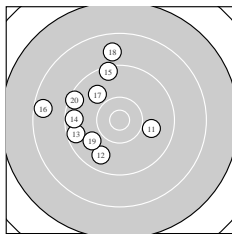

Ergebnis:	354					(371.2)
Serien:	88	88	90	88		
Zähler:	7	22	9	2	0	0 0 0 0 0
Innenzehner:	2					
weiteste:	2702 (36), 2432 (38), 2279 (29)					
beste Teiler	165.2 (28.) 280.9 (39.) 482.1 (32.)					
Trefferlage	4.55 mm links, 0.59 mm hoch					
Streuwert	9.91, horizontal: 8.72, vertikal: 10.97					

Serie 1:					
	10.1 ↖	9.5 ↗	8.5 ↓	9.2 ↗	8.2 ←
	9.0 ↑	8.5 ↑	10.1 ←	9.0 ↗	8.5 →
beste Teiler	659.2 (1.) 682.2 (8.) 1197.2 (2.)				
Trefferlage	0.22 mm links, 5.78 mm hoch				
Streuwert	11.11, horizontal: 11.56, vertikal: 10.64				

Serie 2:					
	9.9 →	9.7 ↓	9.5 ←	9.5 ←	9.4 ↑
	8.5 ←	9.9 ↖	8.8 ↑	9.9 ↙	9.4 ↖
beste Teiler	823.9 (11.) 854.4 (17.) 865.6 (19.)				
Trefferlage	6.66 mm links, 2.46 mm hoch				
Streuwert	7.65, horizontal: 7.27, vertikal: 8.01				

Serie 4:					
	8.6 ←	10.3 ↓	9.1 ←	9.4 ↓	9.2 ↓
	7.6 ↓	10.1 ←	7.9 ↑	10.6 *	9.6 ↙
beste Teiler	280.9 (39.) 482.1 (32.) 716.5 (37.)				
Trefferlage	5.51 mm links, 4.24 mm tief				
Streuwert	10.38, horizontal: 7.86, vertikal: 12.40				