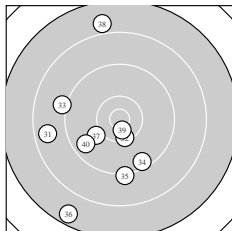

Ergebnis:	354					(371.2)
Serien:	88	88	90	88		
Zähler:	7	22	9	2	0	0 0 0 0 0
Innenzehner:	2					
weiteste:	2702 (36), 2432 (38), 2279 (29)					
beste Teiler	165.2 (28.) 280.9 (39.) 482.1 (32.)					
Trefferlage	4.55 mm links, 0.59 mm hoch					
Streuwert	9.91, horizontal: 8.72, vertikal: 10.97					

Serie 1:					
	10.1 ↖	9.5 ↗	8.5 ↓	9.2 ↗	8.2 ←
	9.0 ↑	8.5 ↑	10.1 ←	9.0 ↗	8.5 →
beste Teiler	659.2 (1.) 682.2 (8.) 1197.2 (2.)				
Trefferlage	0.22 mm links, 5.78 mm hoch				
Streuwert	11.11, horizontal: 11.56, vertikal: 10.64				

Serie 2:					
	9.9 →	9.7 ↓	9.5 ←	9.5 ←	9.4 ↑
	8.5 ←	9.9 ↖	8.8 ↑	9.9 ↙	9.4 ↖
beste Teiler	823.9 (11.) 854.4 (17.) 865.6 (19.)				
Trefferlage	6.66 mm links, 2.46 mm hoch				
Streuwert	7.65, horizontal: 7.27, vertikal: 8.01				

Serie 4:					
	8.6 ←	10.3 ↓	9.1 ←	9.4 ↓	9.2 ↓
	7.6 ↓	10.1 ←	7.9 ↑	10.6 *	9.6 ↙
beste Teiler	280.9 (39.) 482.1 (32.) 716.5 (37.)				
Trefferlage	5.51 mm links, 4.24 mm tief				
Streuwert	10.38, horizontal: 7.86, vertikal: 12.40				