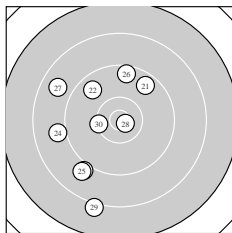

Ergebnis:	354					(371.2)
Serien:	88	88	90	88		
Zähler:	7	22	9	2	0	0 0 0 0 0
Innenzehner:	2					
weiteste:	2702 (36), 2432 (38), 2279 (29)					
beste Teiler	165.2 (28.) 280.9 (39.) 482.1 (32.)					
Trefferlage	4.55 mm links, 0.59 mm hoch					
Streuwert	9.91, horizontal: 8.72, vertikal: 10.97					

Serie 1:					
	10.1 ↖	9.5 ↗	8.5 ↓	9.2 ↗	8.2 ←
	9.0 ↑	8.5 ↑	10.1 ←	9.0 ↗	8.5 →
beste Teiler	659.2 (1.) 682.2 (8.) 1197.2 (2.)				
Trefferlage	0.22 mm links, 5.78 mm hoch				
Streuwert	11.11, horizontal: 11.56, vertikal: 10.64				

Serie 2:					
	9.9 →	9.7 ↓	9.5 ←	9.5 ←	9.4 ↑
	8.5 ←	9.9 ↖	8.8 ↑	9.9 ↙	9.4 ↖
beste Teiler	823.9 (11.) 854.4 (17.) 865.6 (19.)				
Trefferlage	6.66 mm links, 2.46 mm hoch				
Streuwert	7.65, horizontal: 7.27, vertikal: 8.01				

Serie 4:					
	8.6 ←	10.3 ↓	9.1 ←	9.4 ↓	9.2 ↓
	7.6 ↓	10.1 ←	7.9 ↑	10.6 *	9.6 ↙
beste Teiler	280.9 (39.) 482.1 (32.) 716.5 (37.)				
Trefferlage	5.51 mm links, 4.24 mm tief				
Streuwert	10.38, horizontal: 7.86, vertikal: 12.40				