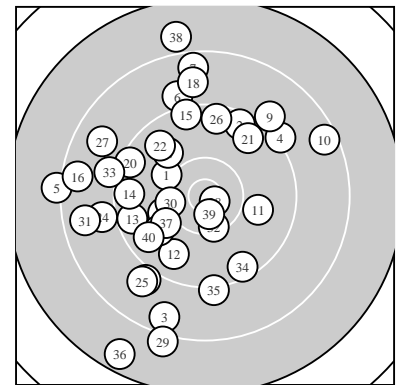

Ergebnis:	354					(371.2)
Serien:	88	88	90	88		
Zähler:	7	22	9	2	0	0 0 0 0 0
Innenzehner:	2					
weiteste:	2702 (36), 2432 (38), 2279 (29)					
beste Teiler	165.2 (28.) 280.9 (39.) 482.1 (32.)					
Trefferlage	4.55 mm links, 0.59 mm hoch					
Streuwert	9.91, horizontal: 8.72, vertikal: 10.97					

Serie 1:					
	10.1 ↖	9.5 ↗	8.5 ↓	9.2 ↗	8.2 ←
	9.0 ↑	8.5 ↑	10.1 ←	9.0 ↗	8.5 →
beste Teiler	659.2 (1.) 682.2 (8.) 1197.2 (2.)				
Trefferlage	0.22 mm links, 5.78 mm hoch				
Streuwert	11.11, horizontal: 11.56, vertikal: 10.64				

Serie 2:					
	9.9 →	9.7 ↓	9.5 ←	9.5 ←	9.4 ↑
	8.5 ←	9.9 ↖	8.8 ↑	9.9 ↙	9.4 ↖
beste Teiler	823.9 (11.) 854.4 (17.) 865.6 (19.)				
Trefferlage	6.66 mm links, 2.46 mm hoch				
Streuwert	7.65, horizontal: 7.27, vertikal: 8.01				

Serie 4:					
	8.6 ←	10.3 ↓	9.1 ←	9.4 ↓	9.2 ↓
	7.6 ↓	10.1 ←	7.9 ↑	10.6 *	9.6 ↙
beste Teiler	280.9 (39.) 482.1 (32.) 716.5 (37.)				
Trefferlage	5.51 mm links, 4.24 mm tief				
Streuwert	10.38, horizontal: 7.86, vertikal: 12.40				