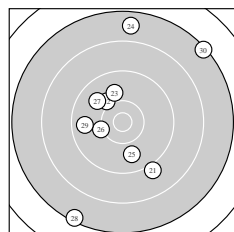

Ergebnis: **343** (360.4)
 Serien: 89 86 86 82
 Zähler: 9 14 9 7 1 0 0 0 0 0
 Innenzehner: 2
 weiteste: 3223 (16), 3098 (31), 2914 (30)
 beste Teiler 275.1 (8.) 445.5 (12.) 479.7 (4.)
 Trefferlage 1.00 mm rechts, 2.47 mm hoch
 Streuwert 12.48, horizontal: 11.12, vertikal: 13.71

Serie 1:
 8.3 ↘ 8.4 ↙ 10.3 → 10.4 ↓ 7.8 ↗
 10.1 ← 8.3 ↗ 10.6 * 9.7 → 9.3 ↓
 beste Teiler 275.1 (8.) 479.7 (4.) 486.5 (3.)
 Trefferlage 0.45 mm rechts, 1.15 mm hoch
 Streuwert 11.25, horizontal: 11.20, vertikal: 11.29

Serie 2:
 9.8 ↑ 10.4 * 8.1 ↑ 10.2 → 7.3 ↘
 6.9 ↘ 8.7 ↖ 9.0 ↑ 9.0 ↙ 10.1 ↗
 beste Teiler 445.5 (12.) 596.9 (14.) 713.4 (20.)
 Trefferlage 4.63 mm links, 9.55 mm hoch
 Streuwert 11.26, horizontal: 11.11, vertikal: 11.40

Serie 4:
 7.1 ↗ 9.7 ↗ 9.6 ↘ 8.2 ↓ 7.8 ↑
 8.7 ↓ 8.3 ↓ 8.5 ↘ 9.0 → 9.9 →
 beste Teiler 840.0 (40.) 978.5 (32.) 1096.6 (33.)
 Trefferlage 8.95 mm rechts, 2.24 mm tief
 Streuwert 12.66, horizontal: 8.73, vertikal: 15.64