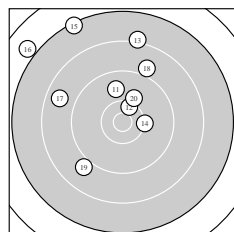

Ergebnis: **343** (360.4)
 Serien: 89 86 86 82
 Zähler: 9 14 9 7 1 0 0 0 0 0
 Innenzehner: 2
 weiteste: 3223 (16), 3098 (31), 2914 (30)
 beste Teiler 275.1 (8.) 445.5 (12.) 479.7 (4.)
 Trefferlage 1.00 mm rechts, 2.47 mm hoch
 Streuwert 12.48, horizontal: 11.12, vertikal: 13.71

Serie 1:
 8.3 ↘ 8.4 ↙ 10.3 → 10.4 ↓ 7.8 ↗
 10.1 ← 8.3 ↗ 10.6 * 9.7 → 9.3 ↓
 beste Teiler 275.1 (8.) 479.7 (4.) 486.5 (3.)
 Trefferlage 0.45 mm rechts, 1.15 mm hoch
 Streuwert 11.25, horizontal: 11.20, vertikal: 11.29

Serie 2:
 9.8 ↑ 10.4 * 8.1 ↑ 10.2 → 7.3 ↘
 6.9 ↘ 8.7 ↖ 9.0 ↑ 9.0 ↙ 10.1 ↗
 beste Teiler 445.5 (12.) 596.9 (14.) 713.4 (20.)
 Trefferlage 4.63 mm links, 9.55 mm hoch
 Streuwert 11.26, horizontal: 11.11, vertikal: 11.40

Serie 4:
 7.1 ↗ 9.7 ↗ 9.6 ↘ 8.2 ↓ 7.8 ↑
 8.7 ↓ 8.3 ↓ 8.5 ↘ 9.0 → 9.9 →
 beste Teiler 840.0 (40.) 978.5 (32.) 1096.6 (33.)
 Trefferlage 8.95 mm rechts, 2.24 mm tief
 Streuwert 12.66, horizontal: 8.73, vertikal: 15.64