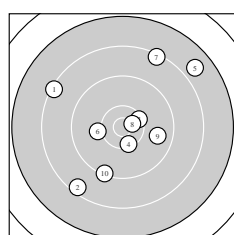

Ergebnis: **343** (360.4)
 Serien: 89 86 86 82
 Zähler: 9 14 9 7 1 0 0 0 0 0
 Innenzehner: 2
 weiteste: 3223 (16), 3098 (31), 2914 (30)
 beste Teiler 275.1 (8.) 445.5 (12.) 479.7 (4.)
 Trefferlage 1.00 mm rechts, 2.47 mm hoch
 Streuwert 12.48, horizontal: 11.12, vertikal: 13.71

Serie 1:
 8.3 ↘ 8.4 ↙ 10.3 → 10.4 ↓ 7.8 ↗
 10.1 ← 8.3 ↗ 10.6 * 9.7 → 9.3 ↓
 beste Teiler 275.1 (8.) 479.7 (4.) 486.5 (3.)
 Trefferlage 0.45 mm rechts, 1.15 mm hoch
 Streuwert 11.25, horizontal: 11.20, vertikal: 11.29

Serie 2:
 9.8 ↑ 10.4 * 8.1 ↑ 10.2 → 7.3 ↘
 6.9 ↘ 8.7 ↖ 9.0 ↑ 9.0 ↙ 10.1 ↗
 beste Teiler 445.5 (12.) 596.9 (14.) 713.4 (20.)
 Trefferlage 4.63 mm links, 9.55 mm hoch
 Streuwert 11.26, horizontal: 11.11, vertikal: 11.40

Serie 4:
 7.1 ↗ 9.7 ↗ 9.6 ↘ 8.2 ↓ 7.8 ↑
 8.7 ↓ 8.3 ↓ 8.5 ↘ 9.0 → 9.9 →
 beste Teiler 840.0 (40.) 978.5 (32.) 1096.6 (33.)
 Trefferlage 8.95 mm rechts, 2.24 mm tief
 Streuwert 12.66, horizontal: 8.73, vertikal: 15.64