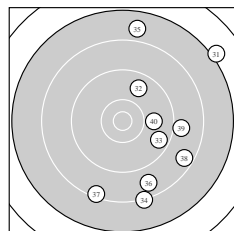

Ergebnis: **343** (360.4)
 Serien: 89 86 86 82
 Zähler: 9 14 9 7 1 0 0 0 0 0
 Innenzehner: 2
 weiteste: 3223 (16), 3098 (31), 2914 (30)
 beste Teiler 275.1 (8.) 445.5 (12.) 479.7 (4.)
 Trefferlage 1.00 mm rechts, 2.47 mm hoch
 Streuwert 12.48, horizontal: 11.12, vertikal: 13.71

Serie 1:
 8.3 ↘ 8.4 ↙ 10.3 → 10.4 ↓ 7.8 ↗
 10.1 ← 8.3 ↗ 10.6 * 9.7 → 9.3 ↓
 beste Teiler 275.1 (8.) 479.7 (4.) 486.5 (3.)
 Trefferlage 0.45 mm rechts, 1.15 mm hoch
 Streuwert 11.25, horizontal: 11.20, vertikal: 11.29

Serie 2:
 9.8 ↑ 10.4 * 8.1 ↑ 10.2 → 7.3 ↘
 6.9 ↘ 8.7 ↖ 9.0 ↑ 9.0 ↙ 10.1 ↗
 beste Teiler 445.5 (12.) 596.9 (14.) 713.4 (20.)
 Trefferlage 4.63 mm links, 9.55 mm hoch
 Streuwert 11.26, horizontal: 11.11, vertikal: 11.40

Serie 4:
 7.1 ↗ 9.7 ↗ 9.6 ↘ 8.2 ↓ 7.8 ↑
 8.7 ↓ 8.3 ↓ 8.5 ↘ 9.0 → 9.9 →
 beste Teiler 840.0 (40.) 978.5 (32.) 1096.6 (33.)
 Trefferlage 8.95 mm rechts, 2.24 mm tief
 Streuwert 12.66, horizontal: 8.73, vertikal: 15.64