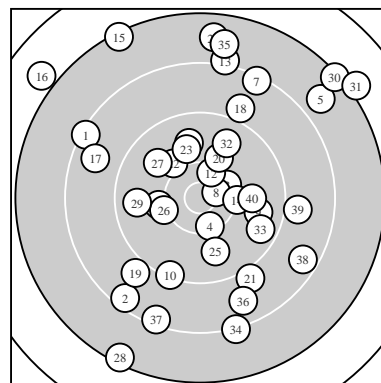

Ergebnis: **343** (360.4)
 Serien: 89 86 86 82
 Zähler: 9 14 9 7 1 0 0 0 0 0
 Innenzehner: 2
 weiteste: 3223 (16), 3098 (31), 2914 (30)
 beste Teiler 275.1 (8.) 445.5 (12.) 479.7 (4.)
 Trefferlage 1.00 mm rechts, 2.47 mm hoch
 Streuwert 12.48, horizontal: 11.12, vertikal: 13.71

Serie 1:
 8.3 ↘ 8.4 ↙ 10.3 → 10.4 ↓ 7.8 ↗
 10.1 ← 8.3 ↗ 10.6 * 9.7 → 9.3 ↓
 beste Teiler 275.1 (8.) 479.7 (4.) 486.5 (3.)
 Trefferlage 0.45 mm rechts, 1.15 mm hoch
 Streuwert 11.25, horizontal: 11.20, vertikal: 11.29

Serie 2:
 9.8 ↑ 10.4 * 8.1 ↑ 10.2 → 7.3 ↘
 6.9 ↘ 8.7 ↖ 9.0 ↑ 9.0 ↙ 10.1 ↗
 beste Teiler 445.5 (12.) 596.9 (14.) 713.4 (20.)
 Trefferlage 4.63 mm links, 9.55 mm hoch
 Streuwert 11.26, horizontal: 11.11, vertikal: 11.40

Serie 4:
 7.1 ↗ 9.7 ↗ 9.6 ↘ 8.2 ↓ 7.8 ↑
 8.7 ↓ 8.3 ↓ 8.5 ↘ 9.0 → 9.9 →
 beste Teiler 840.0 (40.) 978.5 (32.) 1096.6 (33.)
 Trefferlage 8.95 mm rechts, 2.24 mm tief
 Streuwert 12.66, horizontal: 8.73, vertikal: 15.64